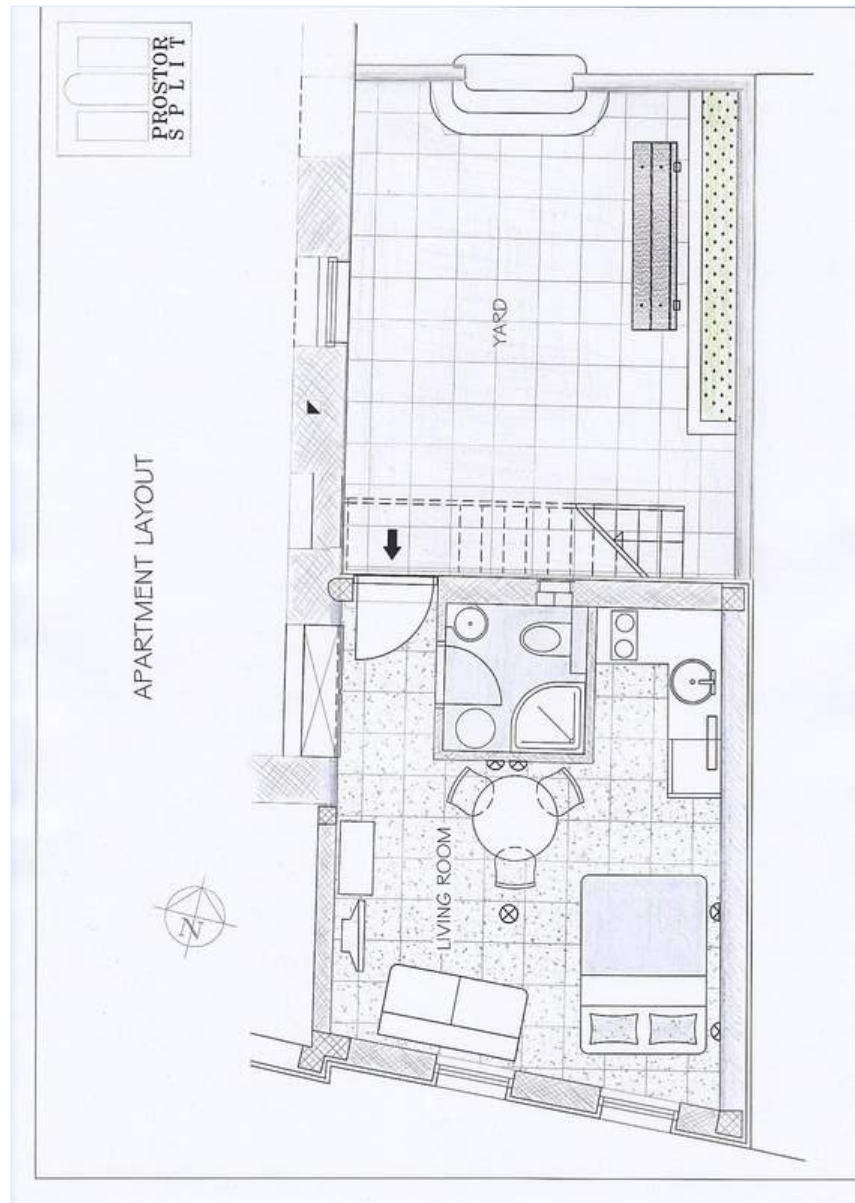

Location de vacances Split "Lavender"

Studio au rez-de-chaussée, entrée individuelle, dans un(e) Maison en Pierre de 2 étages

Cadre : agréable, calme

Capacité : **3 personne(s)**

Chambre(s) : 1

Split - Comté de Split Dalmatie - Dalmatie

DE PARTICULIER A PARTICULIER

lit(s) escamotable(s) 2 pers

Extérieur

- Superficie du terrain :
< 100m²
- Installation extérieure :
Pergola 22m²
- Equipements extérieurs :
Salon de jardin

Vue

Intérieur

- Capacité d'accueil :
3 personne(s) - 2 adultes, 1 enfant(s)
- Superficie habitable :
25m²
- Agencement intérieur :
1 chambre(s), 1 salle(s) de douche, séjour 22m², kitchenette
- Couchage - lit(s) :
2 lit(s) escamotable(s) 2 pers
- Confort :
T.V., cable/satellite, wifi (accès internet sans fil), armoire, penderie, sèche-cheveux, intégralement climatisé
- Equipement ménager :
Cuisinière électrique, four, micro-ondes, réfrigérateur, congélateur, lave-vaisselle, fer à repasser, planche à repasser

kitchenette

Plan d'agencement

www.ihf.fr

N° annonce 75637

www.ihf.fr

>> LOCATIONS DE VACANCES

Internet
Holiday
Ads

Internet
Holiday
Ads