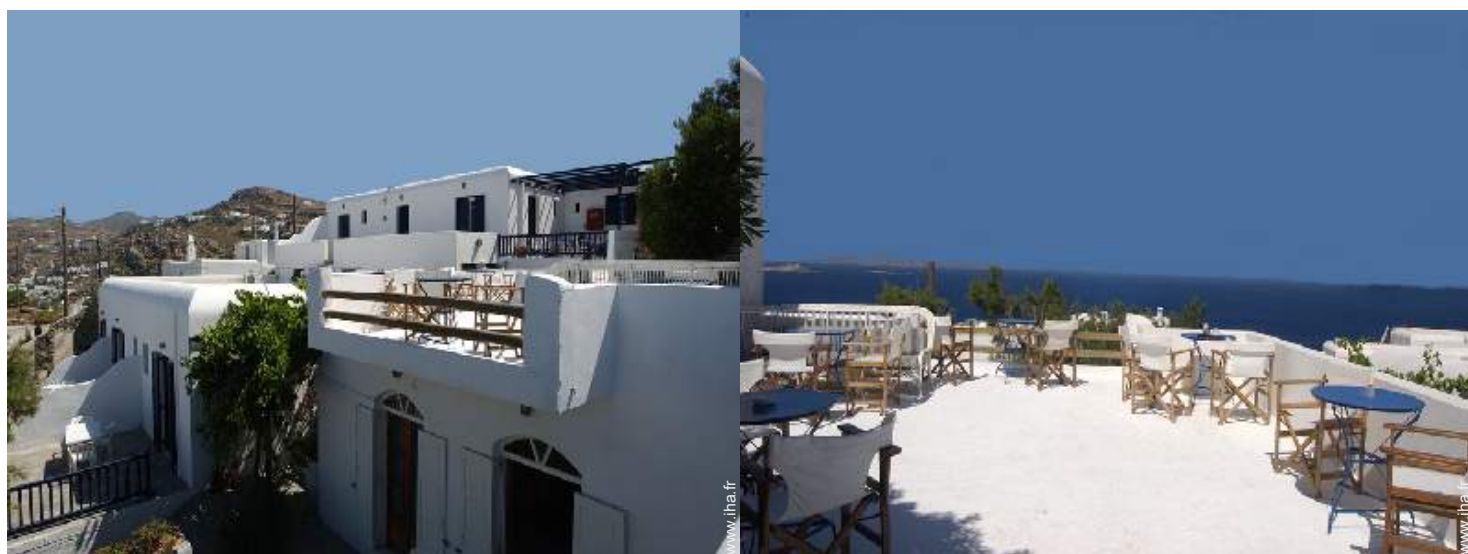

Album photos - 1

Vue