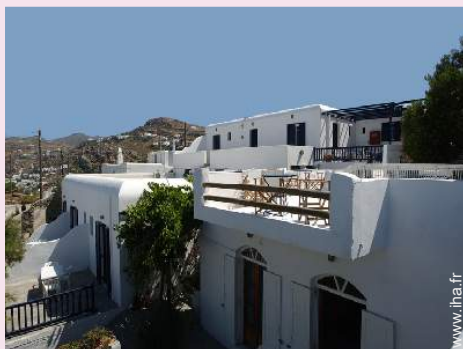

Grèce

N° annonce 29178

www.ihf.fr

Internet
Holiday
Ads

Internet
Holiday
Ads

Chambres d'hôtes

Maison de style Cycladique, individuel (le), de plain-pied, entrée individuelle, dans un(e) Propriété

- **Idéal pour célibataire(s), couple**
- **Vue** : panoramique, dégagée, mer/océan, montagne, coucher de soleil exceptionnel
- **Cadre** : agréable, tranquille
- **Exposition** : Ouest