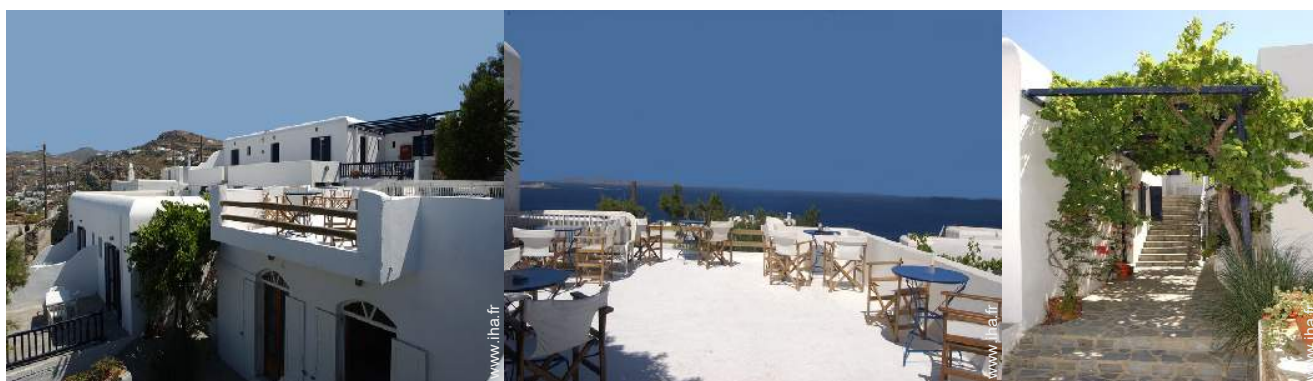

Vue

Vue

Conditions de réservations

• Réservation

- → Versement à la réservation : 50€
- → Versement du solde : à la remise des clefs
- → Caution demandée : 50€

• Location

- → Charges comprises
- → Taxe de séjours incluse
- → Forfait ménage départ inclus
- → Prévoir supplément pour : - lit(s) supplémentaire(s)

► [Réserver](#)

► [Contacter le propriétaire](#)

Modes de paiement acceptés

- Visa/Delta/Electron • Mandat postal international • MasterCard/EuroCard • Travellers Cheques • Espèces

Contactez directement les propriétaires

www.iha.fr
N° annonce
29178
>> [Réserver](#) <<

Contact

Nom	Mme, M. SPANELIS Helene & Theodore SPANELIS
Adresse	TAGOU
Ville	84600 MYKONOS
Pays	Grèce
Tél. Fixe	+30 2289023081 (Grèce) De 08:00 AM à 00:00 PM (GMT/UTC +02:00)
Tél. Mobile	+30 6977468123 (Grèce)
Télécopie	+30 2289025621 (Grèce)

Langues parlées

N° annonce 29178

www.iha.fr