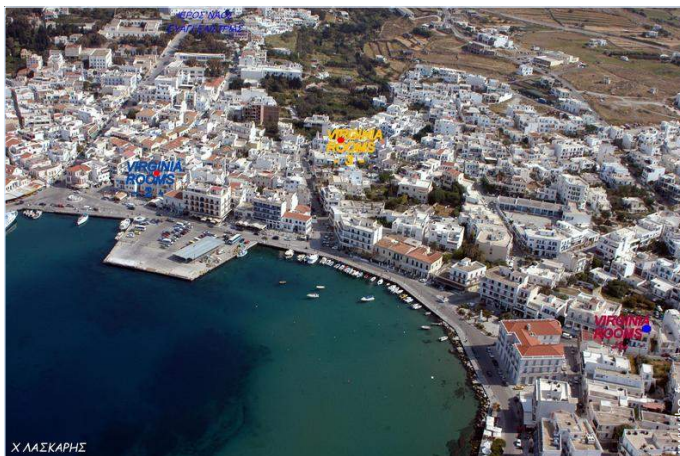

Plan d'accès

Localisation & Accès

Coordonnées GPS en degrés, minutes, secondes: Latitude 37°32'16.8"N - Longitude 25°9'43"E (Hébergement)

Adresse

→ N.ΛΟΥΒΑΦΗ 08
ΛΙΜΑΝΙ ΘΗΝΟΥ
842 00 Tinos

• Gare maritime Piraeus

→ Le Pirée, Préfecture du Pirée, Attique, Grèce
→ Distance : 140km
→ Temps : 3h

• Gare maritime Rafina

→ Rafina, Attique de l'est, Attique, Grèce
→ Distance : 120km
→ Temps : 2h

• Gare maritime Syros

→ Syros, Île de Syros, Égée - Cyclades, Grèce
→ Distance : 23km
→ Temps : 40'

• Volax : Distance : 7,5km

Contact

Nom	Mme ΣΑΝΤΑΜΟΥΦΗ ΒΙΡΓΙΝΙΑ
Adresse	N.ΛΟΥΒΑΦΗ 08 ΧΩΡΑ ΘΗΝΟΥ
Ville	842-00 ΘΗΝΟΣ
Pays	Grèce
Tél. Fixe	+30 22830 23803 (Grèce)
Tél. Mobile	+30 6932632012 (Grèce)
Tél. Mobile2	+30 6932364141 (Grèce)

Langues parlées