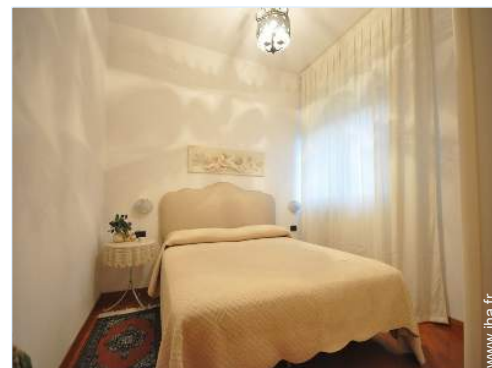

Location de vacances

Appartement au 6ème étage, entrée individuelle, dans un(e) Immeuble moderne de 6 étages

- **Idéal pour tout public**
- **Vue :** panoramique, mer/océan, gratte ciel, rue/avenue
- **Cadre :** propice au repos, urbain

Environnement & localisation

Mer

Loisirs

- **Loisirs à moins de 20 km / 12 miles :**
  Plongée avec tuba, plongée sous-marine, tennis, mini-golf
- **Encadrement :**
  Ecole de voile
- **Attraits et détente :**
  Bar/pub, discothèque, restaurant, cinéma

Environnement

- **Site :**
  - Mer/océan 100m
  - Plage de sable 50m
  - Piscine publique
  - Court de tennis public
- **Commodités :**
  - Centre ville
  - Arrêt/station de bus
  - Location de vélo/VTT
  - Location de moto/scooter
  - Location de bateau
  - Location de matériel de plongée
  - Boulangerie
  - Petits commerces
  - Super marché
  - Boutiques de luxe et marques
  - Poste
  - Banque
  - Pharmacie
  - Médecin
  - Hôpital
  - Dispensaire

N° annonce 63736

www.iha.fr

>> LOCATIONS DE VACANCES

Internet
Holiday
Ads

Internet
Holiday
Ads

DE PARTICULIER A PARTICULIER