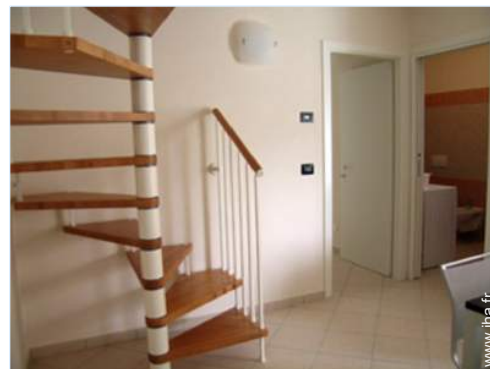

Extérieur

- **Installation extérieure :**
  Terrasse
- **Equipements extérieurs :**
  Table(s) de jardin, 4 chaise(s) de jardin

Services

- **Linge :**
  Draps possible en sus (+8€), Couverture(s), Oreiller(s)

Informations pratiques

- **Informations pratiques**
  Enfants bienvenus
  Couverture téléphonie mobile
  Eau : chaude/froide
  Tension électrique : 220V / 60Hz
  Alimentation électrique : secteur