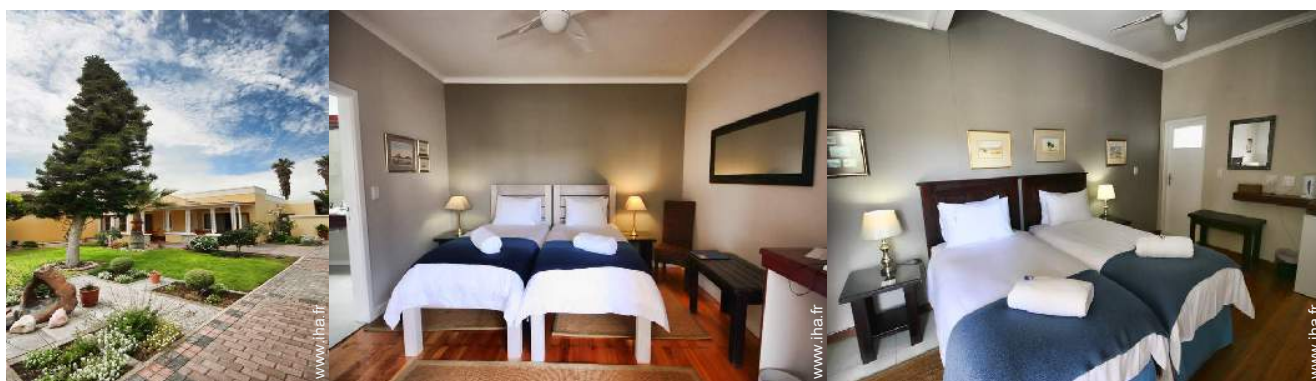

La chambre d'hôte

Modes de paiement acceptés

- Visa/Delta/Electron
- Virement bancaire
- MasterCard/EuroCard
- Espèces

► Réserver

► Contacter le propriétaire

Contactez directement les propriétaires

www.ihfr.fr
N° annonce
76513
>> Réserver <<

Contact

Nom M. BASSINGTHWAIGHTE
Peter
Cornerstone Guesthouse
Adresse 40 Hendrik Witbooi Street
Ville SWAKOPMUND
Pays Namibie
Tél. Fixe +264 (0) 64 462 468
(Namibie)
Télécopie +264 (0) 64 462 363
(Namibie)

Langues
parlées

N° annonce 76513

www.ihfr.fr