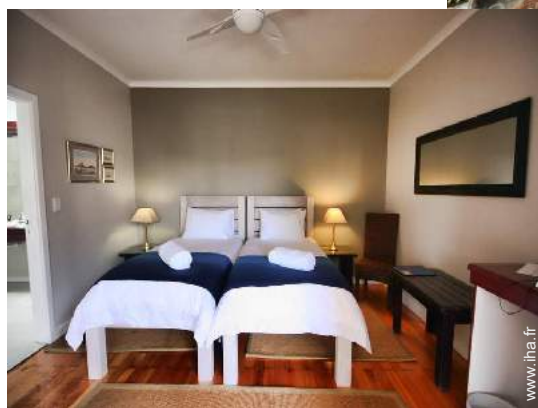

Chambres d'hôtes Swakopmund "Cornerstone Guesthouse"

Maison, individuel(le), de plain-pied
dans un(e) Propriété privée

Cadre : tranquille

Chambre(s) d'hôtes : 6

- Chambre "5"
2 personne(s)
- Chambre "6"
2 personne(s)
- Chambre "4"
2 personne(s)
- Chambre "3"
2 personne(s)
- Chambre "2"
2 personne(s)
- Chambre "1"
2 personne(s)