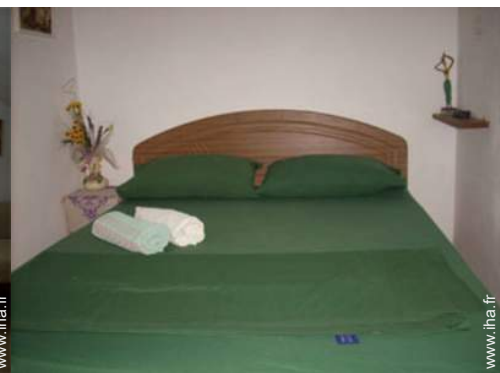

Album photos - 2

chambre