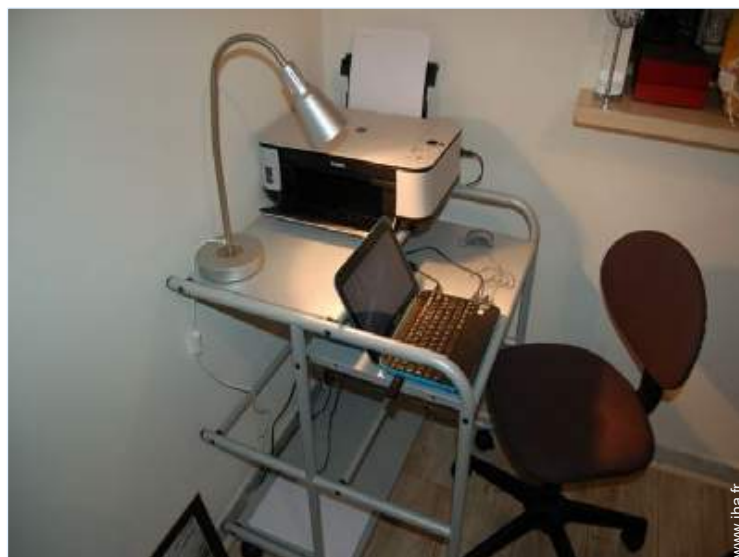

chambre

ordinateur

Intérieur

- **Capacité d'accueil :**
2 personne(s) - 2 adultes
- **Superficie habitable :**
45m²
- **Agencement intérieur :**
1 salle(s) de bain, séjour 25m², cuisine indépendante, galerie/ réception
- **Couchage - lit(s) :**
1 lit(s) double(s), 1 possibilité couchage(s) supplémentaire(s)
- **Confort :**
Ascenseur, T.V., chaine hifi, lecteur DVD, ordinateur, accès internet, accès internet haut débit, wifi (accès internet sans fil), armoire, penderie, radio-réveil, sèche-cheveux, moustiquaires de lit, chauffage central, double-vitrage, interphone, alarme feu sécurité
- **Equipement ménager :**
Ustensiles et batterie de cuisine, cafetière, machine à café électrique, machine à café espresso, bouilloire électrique, grille-pain, cuisinière électrique, four, micro-ondes, réfrigérateur, congélateur, lave-vaisselle, aspirateur, fer à repasser, planche à repasser