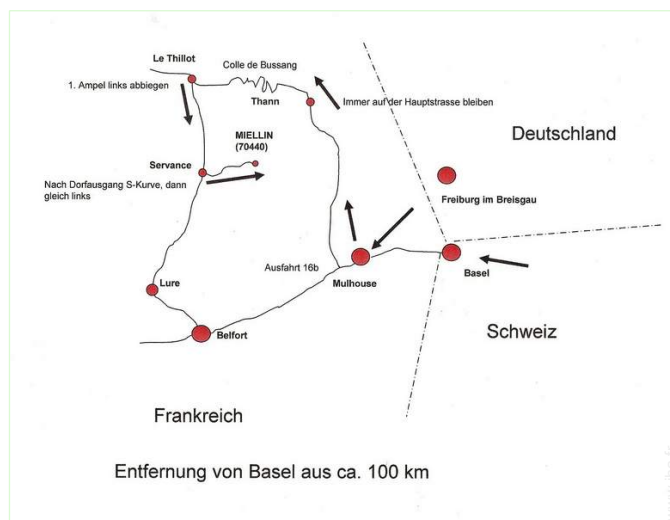

### Plan d'accès

### Localisation & Accès

Coordonnées GPS en degrés, minutes, secondes: Latitude 47°48'36.936"N - Longitude 6°44'21.408"E ([Ville](#))