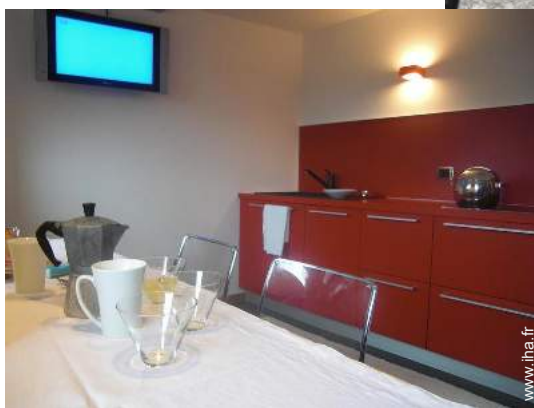

Location de vacances Grimacco "Casa Stengar"

Maison Typique, individuel(le), de plain-pied, entrée individuelle

Cadre : apaisant, typique

Capacité : 3 personne(s)

Chambre(s) : 1

Grimacco - Province d'Udine (UD) - Frioul Vénétie Julienne
Italie

N° annonce 75825

www.ihf.fr