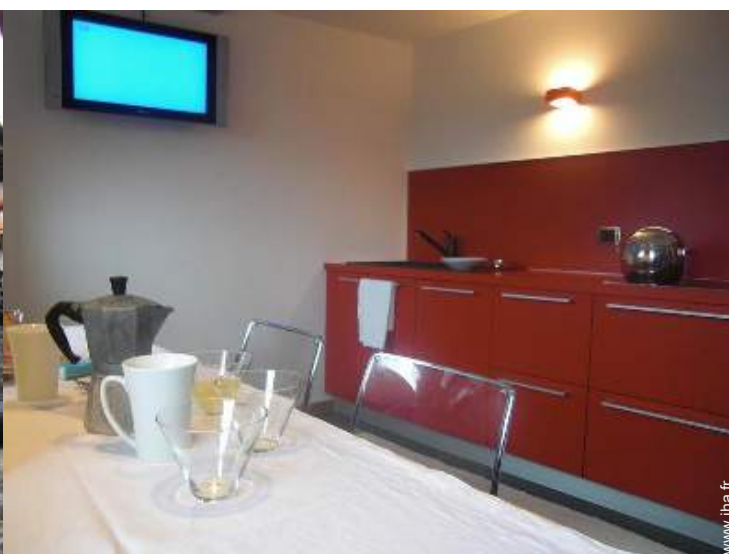

Album photos - 1

cuisine