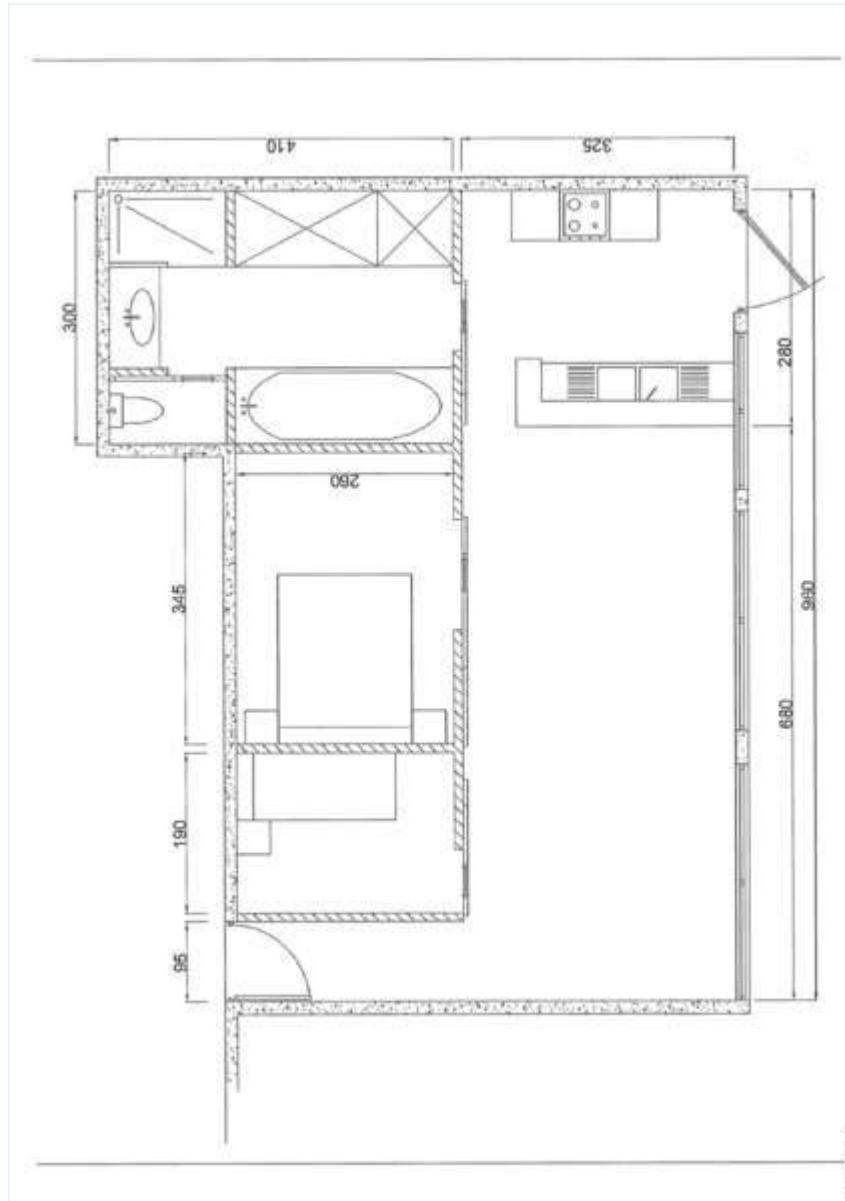

Plan d'agencement