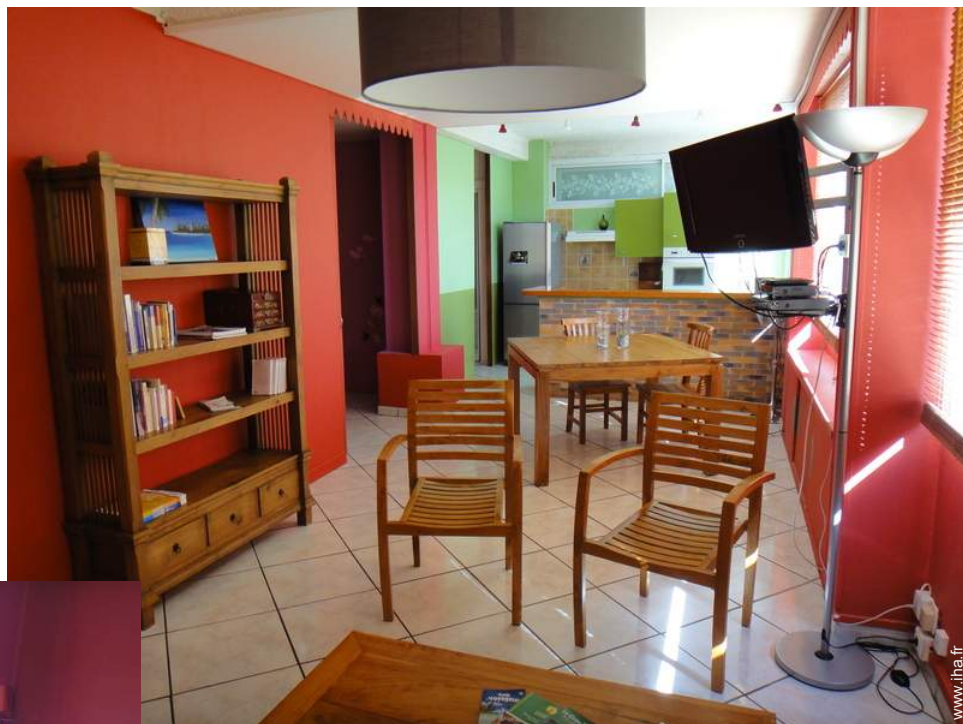

# Location de vacances Nouméa "Domaine de la Baie - Ecrin de Verdure"

Appartement au rez-de-chaussée,  
entrée individuelle, dans un(e) Villa de  
1 étage

Cadre : agréable, citadin

Capacité : 4 personne(s)