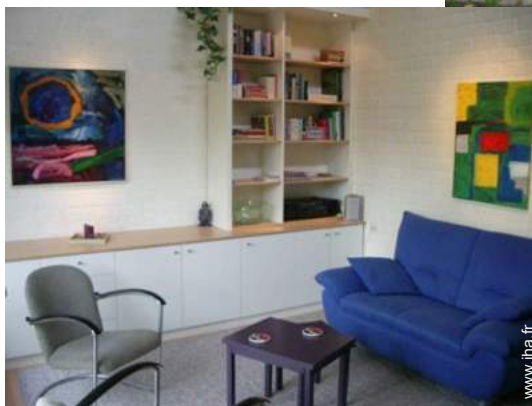

Location de vacances Voorthuizen Bungalow