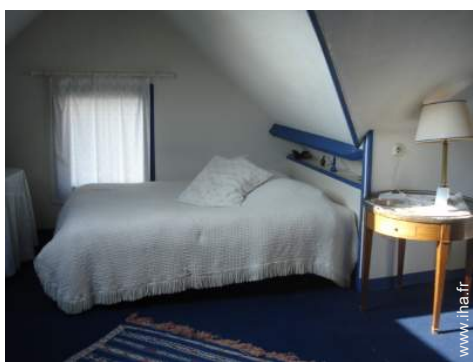

Chambre "Indépendante"