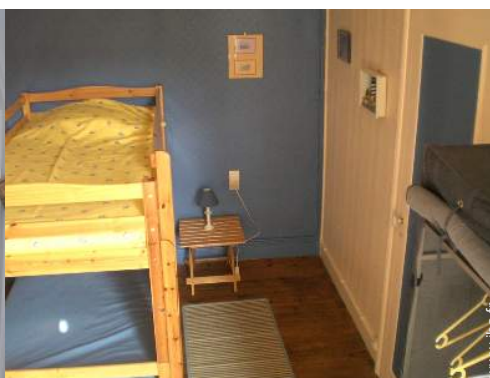

chambre enfant