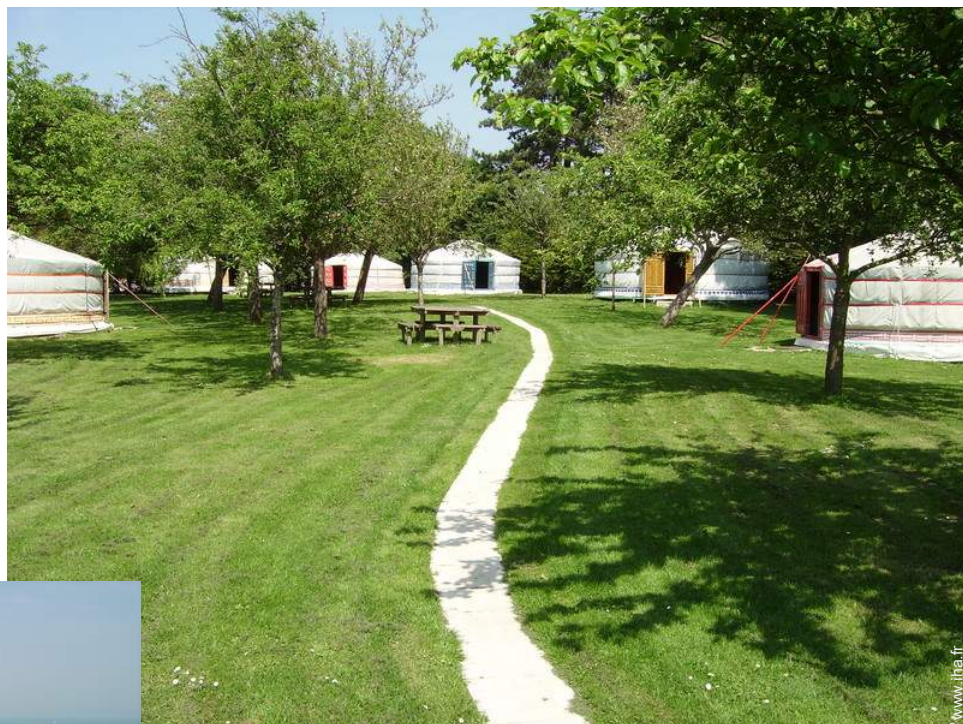

# Location de vacances Pays de Caux Yourte (tente Mongole)

Yourte (tente Mongole), entrée individuelle, dans un(e) Propriété

Cadre : champêtre, naturel

Capacité : 6 personne(s)

Chambre(s) : 6

Pièce(s) : 1

Veulettes sur Mer - Seine Maritime (76) - Haute Normandie  
France

## Location de vacances

Yourte (tente Mongole), entrée individuelle, dans un(e) Propriété

- **Idéal pour famille**
- **Vue** : jardin/parc, prairie, sur les toits
- **Cadre** : champêtre, naturel