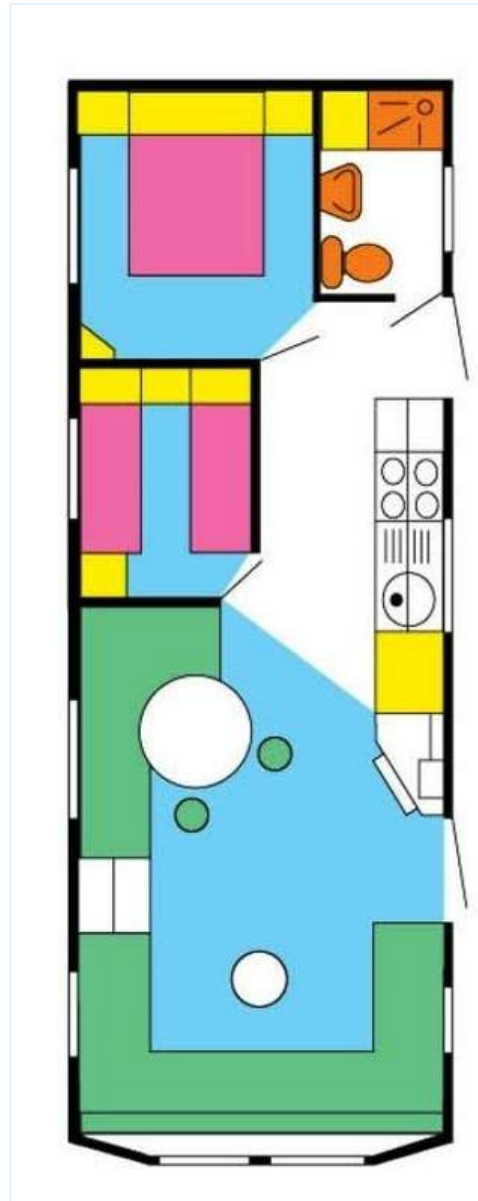

séjour

Intérieur

- **Capacité d'accueil :**
4 personne(s) - 4 adultes
- **Superficie habitable :**
32m²
- **Agencement intérieur :**
2 chambre(s), cabine nuit, 1 salle(s) de douche, 1 WC, séjour 17m², cuisine américaine, coin repas
- **Couchage - lit(s) :**
1 lit(s) king-size(s), 2 lit(s) simple(s), 1 possibilité couchage(s) supplémentaire(s)
- **Confort :**
T.V., chaîne hifi, câble/satellite, wifi (accès internet sans fil), armoire, placard, penderie, sèche-cheveux, ventilateur d'appoint, chauffage électrique, rideaux
- **Équipement ménager :**
Vaisselle/couverts, ustensiles et batterie de cuisine, cafetière, machine à café électrique, bouilloire électrique, grille-viande, cuisinière à gaz, four, micro-ondes, hotte aspirante, réfrigérateur, congélateur, lave-vaisselle, aspirateur, fer à repasser, planche à repasser

coin repas

Plan d'agencement

www.ihf.fr

N° annonce 70312

www.ihf.fr

>> LOCATIONS DE VACANCES

Internet
Holiday
Ads

Internet
Holiday
Ads