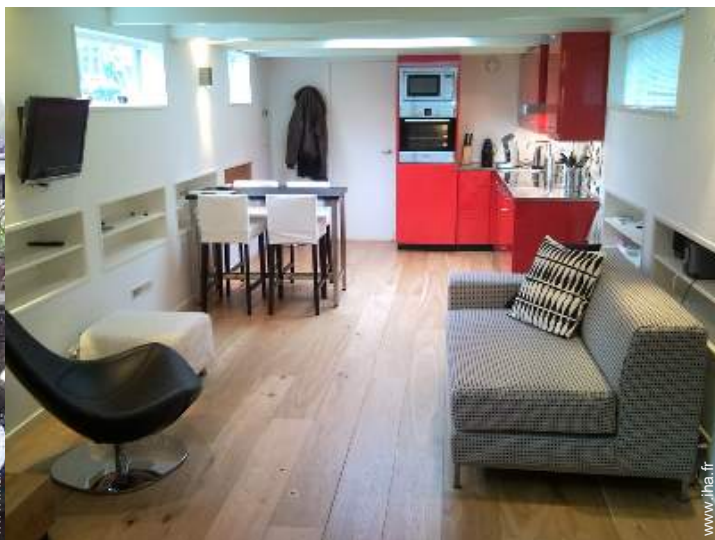

## Intérieur

- **Capacité d'accueil :**  
4 personne(s) - 4 adultes
- **Superficie habitable :**  
80m<sup>2</sup>
- **Agencement intérieur :**  
2 pièce(s), 1 chambre(s), cabine nuit, salle (s) de bain, 1 salle(s) de douche, 1 WC, séjour 40m<sup>2</sup>, salon 20m<sup>2</sup>, cuisine américaine, coin repas, salon bar
- **Couchage - lit(s) :**  
1 lit(s) double(s), 2 lit(s) queen-size(s)
- **Confort :**  
T.V., chaine hifi, lecteur DVD, prise antenne t.v., accès internet, armoire, penderie, intégralement climatisé, chauffage central, rideaux, double-vitrage
- **Equipement ménager :**  
Vaisselle/couverts, ustensiles et batterie de cuisine, cafetière, machine à café électrique, bouilloire électrique, cuisinière électrique, four, micro-ondes, réfrigérateur, lave-vaisselle, lave-linge, aspirateur

Album photos - 1

séjour

cuisine

coin repas

vue depuis le séjour

chambre principale

Album photos - 2

coin nuit