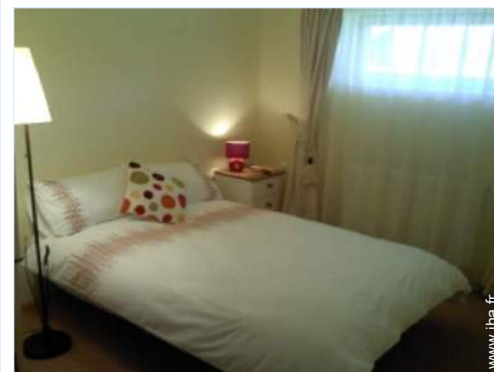

Location de vacances

Maison, individuel(le), de 2 étages, entrée commune, dans un(e) Propriété privée

• **Idéal pour tout public, plusieurs familles**

- **Vue :** montagne, campagne, jardin/parc, forêt, village, rue/avenue
- **Cadre :** propice au repos, viticole

Les plus

• **Parking :**

Parking non couvert : 6 sur le terrain

• **Avantages :**

1 vélo(s)

Environnement & localisation

Montagne

Equitation

Thermes

Loisirs

• **Loisirs à moins de 20 km / 12 miles :**

Tennis, centre équitation, randonnée, escalade, VTT (itinéraire circuit), balade en calèche, karting, bowling, pêche

• **Encadrement :**

Ecole d'équitation

• **Attraits et détente :**

Bar/pub, restaurant, parc et jardin, galerie d'art, site historique, musée, boutique d'artisanat, cave et dégustation de vin, hippodrome, bains naturels, thermes, sauna, hammam

Environnement

• **Site :**

- Piscine chauffée 3km
- Calanque, crique 3km
- Piscine publique 3km
- Forêt 1km
- Massif montagneux 5km

• **Commodités :**

- Centre village 200m
- Arrêt/station de bus 100m
- Location de vélo/VTT 1km
- Traiteur 500m
- Petits commerces 200m
- Poste 200m
- Pharmacie 200m

chambre

N° annonce 70100

www.iha.fr

>> LOCATIONS DE VACANCES

Internet
Holiday
Ads

Internet
Holiday
Ads

DE PARTICULIER A PARTICULIER