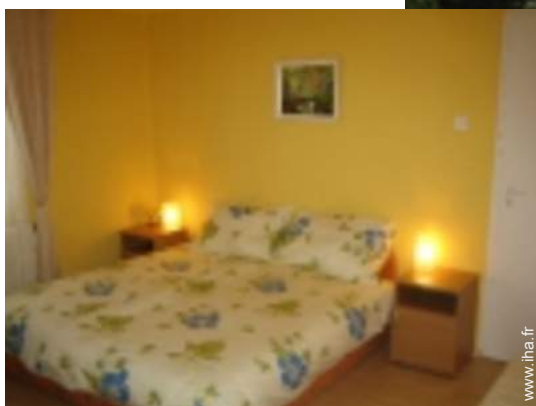

Location de vacances Szilvásvár Maison