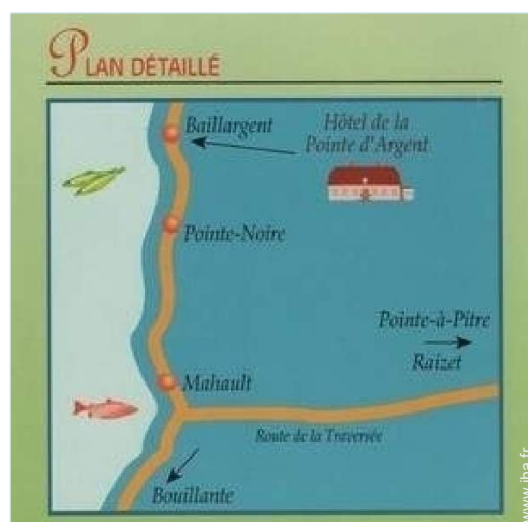

vue depuis le séjour

Album photos - 1

Vue

Vue

N° annonce 74042

www.ihf.fr

Internet
Holiday
Ads

Internet
Holiday
Ads

DE PARTICULIER A PARTICULIER

Album photos - 2

Vue

Vue

vue depuis le séjour

vue depuis la chambre

Plan d'accès

Localisation & Accès

Coordonnées GPS en degrés, minutes, secondes: Latitude 16°14'24"N - Longitude 61°46'48"O (Ville)

Adresse

→ Baillargent
97116 Pointe Noire

• **Autoroute (sortie) RN 2 Sortie Route des Mamelles**

→ Baie Mahault, Île de Basse Terre, Guadeloupe
→ Distance : 45km
→ Temps : 1h15'