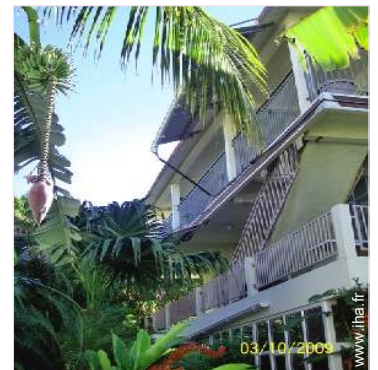

- **Commodités :**

- Arrêt/station de bus 300m
- Location de voiture <50m
- Super marché 100m
- Cyber café 1km

façade