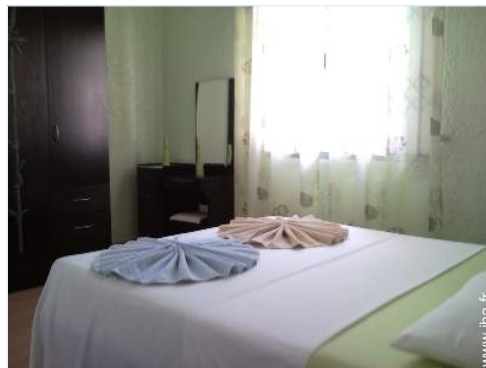

chambre d'ami