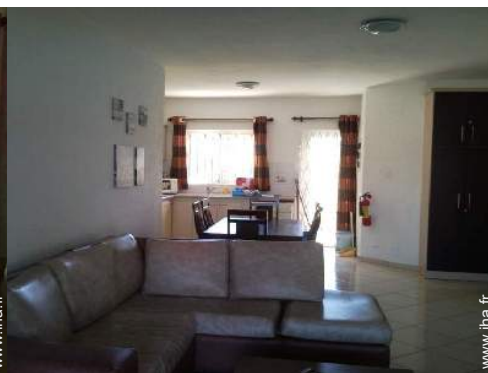

coin cuisine

façade

chambre principale

Intérieur

- **Capacité d'accueil :**
4 personne(s)
- **Superficie habitable :**
70m²
- **Agencement intérieur :**
2 chambre(s), 1 salle(s) de bain, 1 salle(s) de douche, 1 WC, séjour, cuisine américaine, salle à manger, salon télévision, véranda
- **Couchage - lit(s) :**
2 lit(s) double(s)
- **Confort :**
T.V., lecteur DVD, câble/satellite, accès internet, armoire, placard, penderie, partiellement climatisé, rideaux, double-vitrage
- **Equipement ménager :**
Vaisselle/couverts, ustensiles et batterie de cuisine, cafetière, bouilloire électrique, grille-pain, cuisinière à gaz, cuisinière électrique, micro-ondes, réfrigérateur, congélateur, lave-linge, fer à repasser, planche à repasser

Album photos - 3

cuisine

salle(s) de bain

chambre

lit(s) double(s)

grande chambre

vue de la propriété

aménagement intérieur