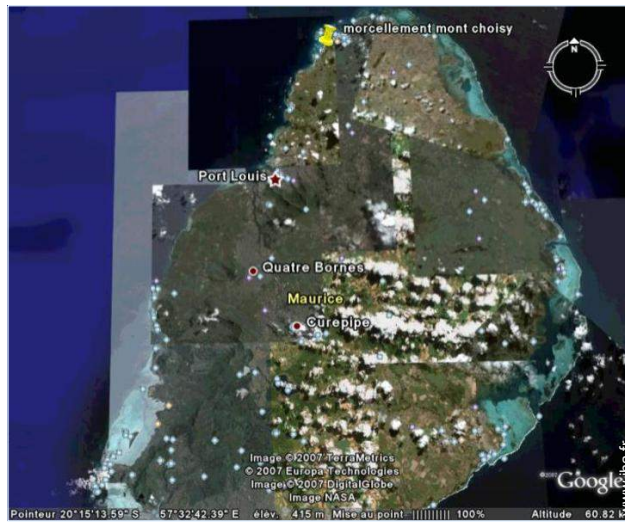

vérande

vérande

vérande

Plan d'accès

Localisation & Accès

Coordonnées GPS en degrés, minutes, secondes: Latitude 20°0'57.6\"S - Longitude 57°32'60\"E (Ville)

Adresse

→ 150 Morcellement Mont Choisy

• **Aéroport Sir Seewoosagur Ramgoolam**

→ Plaisance, Île Maurice, Maurice

→ Distance : 70km

→ Temps : 1h30'

• Trou aux Biches : Distance : 5km

• Grand Baie : Distance : 7,5km

• Pointe aux Canonniers : Distance : 3km