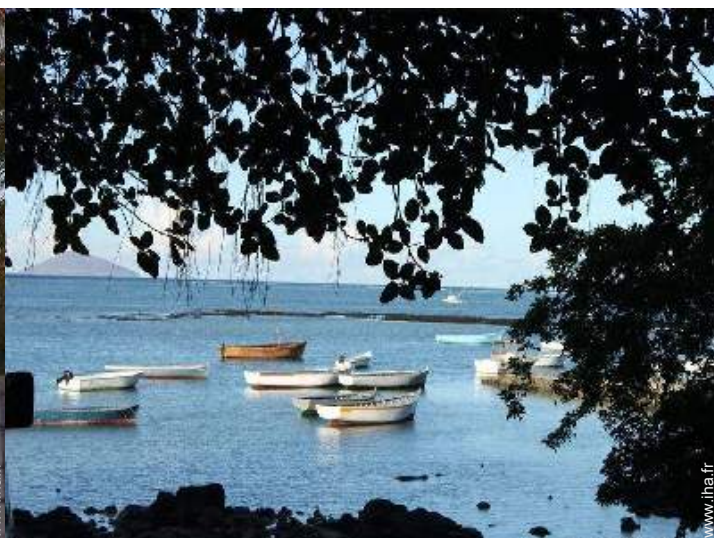

• Encadrement :

Ecole de plongée

• Attraites et détente :

Bar/pub, restaurant, parc marin, casino, sauna, hammam

Environnement

• Site :

- Plage de sable <50m
- Piscine publique <50m
- Court de tennis public 800m
- Parcours de golf 18 trous 1km
- Port de plaisance <50m

Pêche

chambre d'ami

vue depuis la véranda

Album photos - 3

vue depuis la piscine

vue sur coucher de soleil

vue sur coucher de soleil

vue depuis la chambre