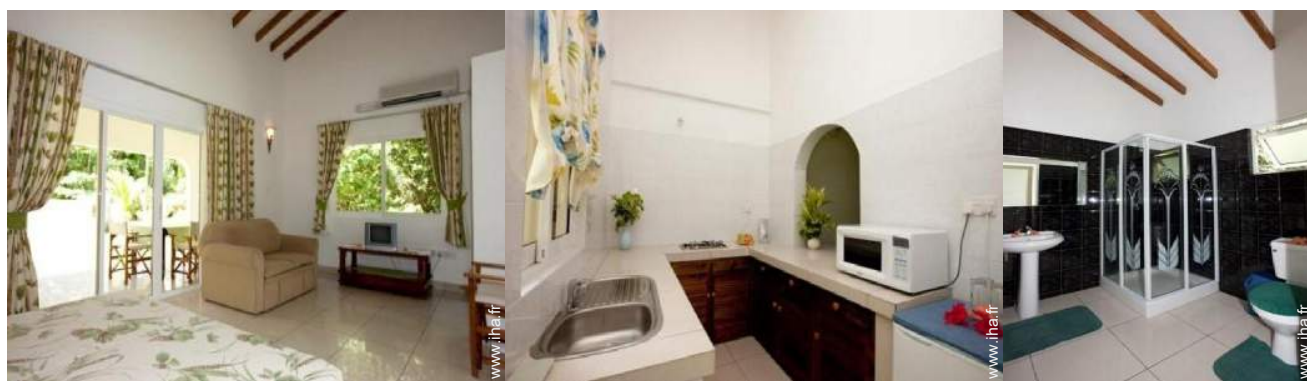

kitchenette

salle(s) de douche

Conditions de réservations

- **Réservation**

→ Versement à la réservation :
50% du montant de la location

- **Location**

→ Charges en sus
→ Prévoir supplément pour :
- bébé
- lit(s) supplémentaire(s)

Modes de paiement acceptés

● Virement bancaire ● Espèces

► [Réserver](#)

► [Contacter le propriétaire](#)

Contactez directement les propriétaires

www.iha.fr
N° annonce
58677
>> [Réserver](#) <<

Contact

Nom	Mme, M. LOUISE Jarina LA MODESTIE - SELF CATERING GUEST HOUSE
Adresse	P.O.Box 316
Ville	VICTORIA
Pays	Seychelles
Tél. Mobile	+248 515595 (Seychelles)
Tél. Mobile2	+248 515598 (Seychelles)

Langues parlées