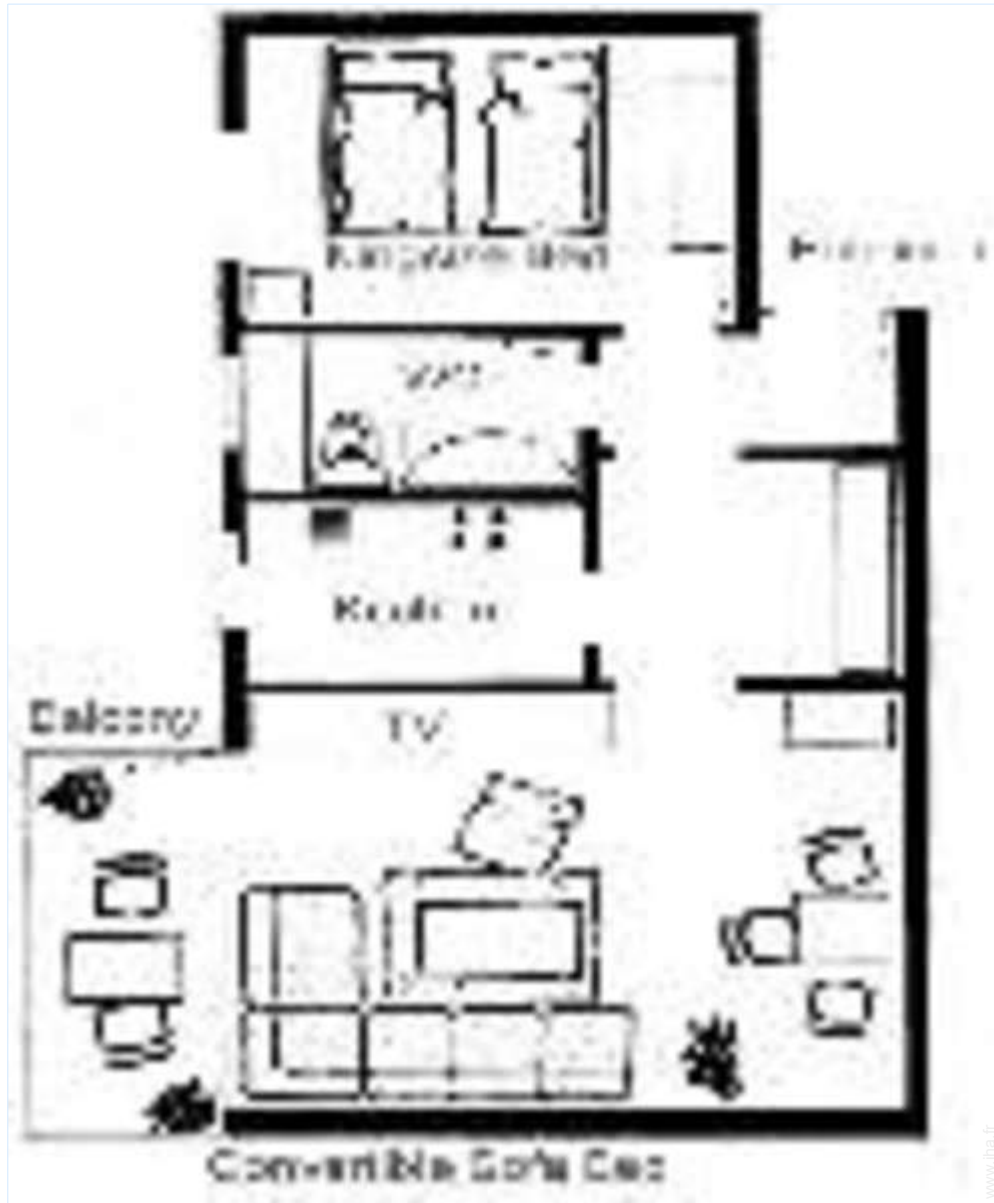

N° annonce 23801

www.iha.fr

Internet
Holiday
Ads

Internet
Holiday
Ads

Intérieur

- **Capacité d'accueil :**
4 personne(s) - 2 adultes, 2 enfant(s)
- **Superficie habitable :**
50m²
- **Agencement intérieur :**
2 pièce(s), 1 chambre(s), 1 salle(s) de bain, 1 salle(s) de douche, 1 WC, séjour 22m², cuisine indépendante, coin repas, buanderie, cellier, loggia
- **Couchage - lit(s) :**
1 lit(s) double(s), 1 canapé-lit(s) 2 pers, 1 possibilité couchage(s) supplémentaire(s)
- **Confort :**
T.V., chaîne hifi, jeux vidéo, jeux de société, collection de livres, téléphone, câble/satellite, accès internet haut débit, wifi (accès internet sans fil), armoire, placard, penderie, radio-réveil, sèche-cheveux, sèche-serviettes chauffant, intégralement climatisé, chauffage central, rideaux, double-vitrage, interphone
- **Equipement ménager :**
Vaisselle/couverts, ustensiles et batterie de cuisine, cafetière, machine à café électrique, bouilloire électrique, grille-pain, presse-agrumes, robot ménager, cuisinière électrique, plaques de cuisson, four, micro-ondes, réfrigérateur, lave-linge, sèche-linge, aspirateur, fer à repasser, planche à repasser

Extérieur

- **Installation extérieure :**
Balcon 8m²
- **Cadre extérieur :**
Jardin, pelouse, bois
- **Equipements extérieurs :**
Table(s) de jardin, 4 chaise(s) de jardin, parasol

Services

- **Linge :**
Draps possible en sus (1 fois/semaine +10 €), Linge de toilette possible en sus (1 fois/semaine +5€)

Informations pratiques

- **Informations pratiques**
Enfants bienvenus

Plan d'agencement

Album photos - 1

N° annonce 23801

www.ihf.fr

Internet
Holiday
Ads

Internet
Holiday
Ads