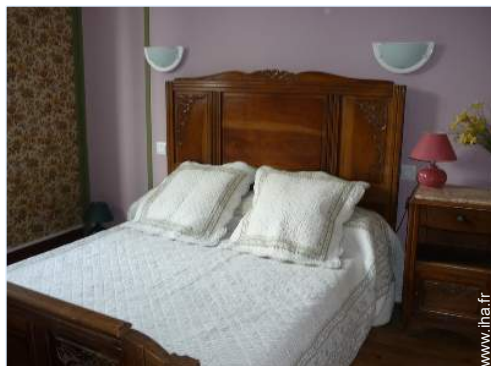

chambre principale