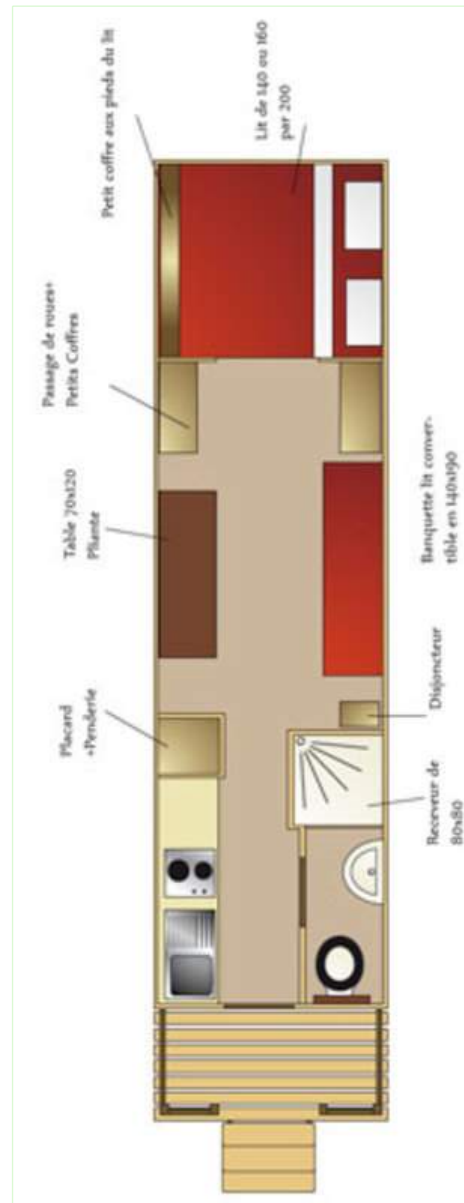

Plan d'agencement

www.ihf.fr