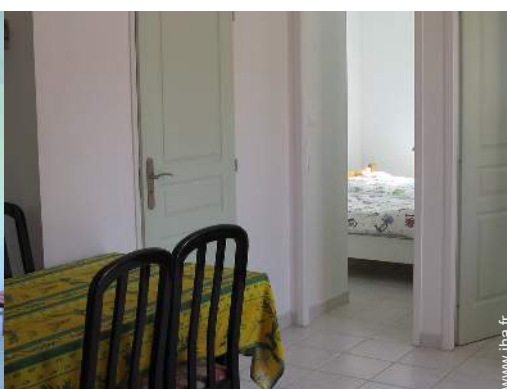

Agencement intérieur et commodités