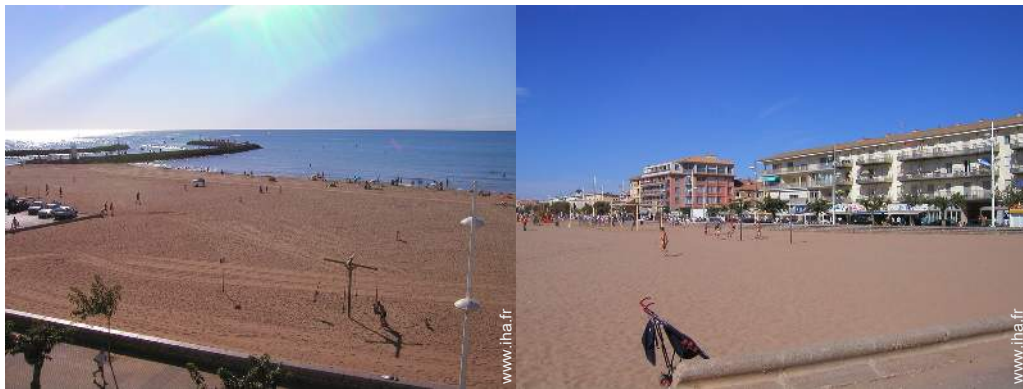

- **Encadrement :**

Ecole de voile

- **Attraits et détente :**

Bar/pub, discothèque, restaurant, cinéma, casino

Environnement

- **Site :**

- Mer/océan <50m
- Plage de sable <50m
- Court de tennis public 500m
- Parcours de golf 9 trous 10km
- Spot de windsurf 200m
- Port de plaisance 100m

vue sud-ouest

salle(s) de douche

vue mer

vue sur ville

vue depuis la terrasse

vue panoramique

Album photos - 3

Avantages

vue sur port

vue sur mer

Appartement

vue sur centre ville

vue sur centre ville

vue sur ville

vue mer

Localisation & Accès