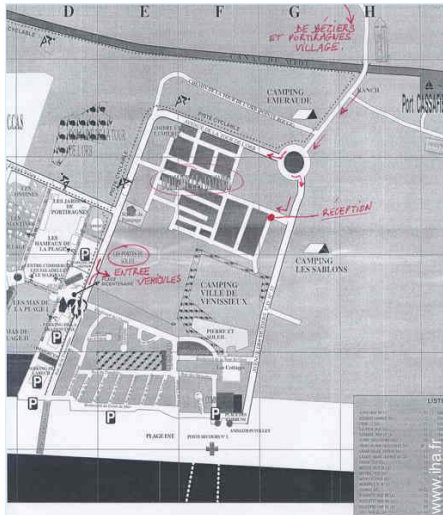

Localisation & Accès

Coordonnées GPS en degrés, minutes, secondes: Latitude 43°16'0"N - Longitude 3°21'0"E (Hébergement)

Adresse

→ RD 37, Domaine des Tamaris & Portes du soleil
Portiragnes-plage
34420 Portiragnes