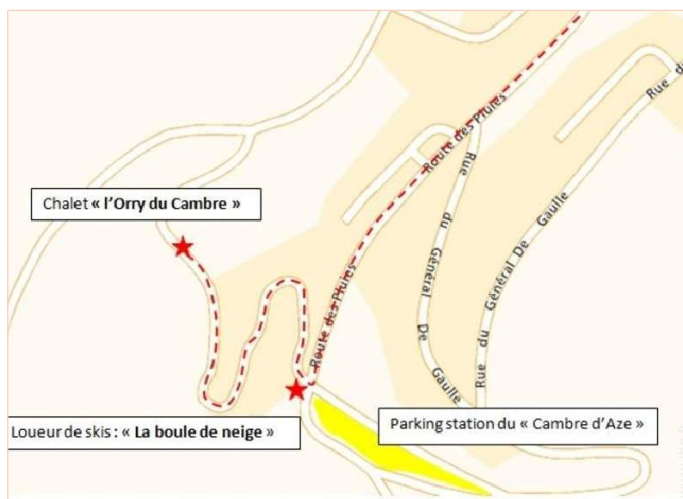

Album photos - 2

Plan d'accès

Localisation & Accès

Coordonnées GPS en degrés, minutes, secondes: Latitude 42°29'11.2"N - Longitude 2°6'55.65"E (Hébergement)

Adresse

→ 30 rue des Isards
 66210 Saint Pierre dels Forcats