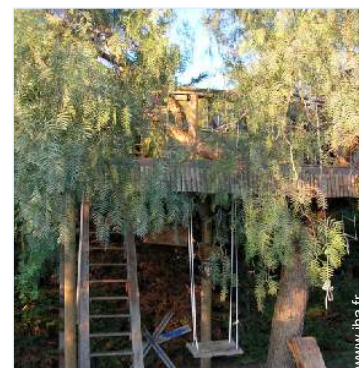

Piscine

Piscine

Cadre extérieur

Extérieur

- **Superficie du terrain :**
2500m²
- **Installation extérieure :**
Pergola, belvédère
- **Cadre extérieur :**
Jardin 1000m², pelouse, oliveraie 1500m², potager, bassin
- **Equipements extérieurs :**
Four à pizza, barbecue, table(s) de jardin, parasol, 6 transat(s), hamac(s), balancelle, balançoire, portique enfant, douche extérieure, WC extérieur

Piscine

Album photos - 1

Piscine

Piscine

la maison

Cadre extérieur

Piscine

Album photos - 2