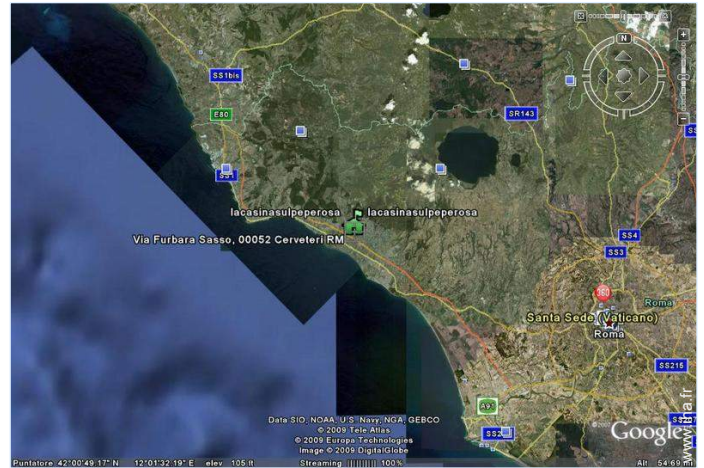

Environnement

- **Site :**
 - Mer/océan 3km
 - Plage de sable 3km
 - Plage de galets 7,5km
 - Court de tennis public 1km
 - Parcours de golf 18 trous 20km
 - Spot de windsurf 4km
 - Spot de surf 4km
 - Lac 15km
 - Cale de mise à l'eau pour bateau 10km
- **Commodités :**
 - Centre village 100m
 - Centre ville 5km
 - Arrêt/station de bus 1km
 - Station de métro 4km
 - Liaison bus plage 50m
 - Location de voiture 5km
 - Location de bateau 7,5km
 - Boulangerie <50m
 - Petits commerces <50m
 - Super marché 100m
 - Poste 3km
 - Banque 4km
 - Pharmacie 100m

antiquité & brocante

à proximité

à proximité

à proximité

Plan d'accès

Localisation & Accès

Coordonnées GPS en degrés, minutes, secondes: Latitude 42°0'49.17"N - Longitude 12°1'32.19"E (Hébergement)

Adresse

→ via furbara sasso 72 sp 2c
00052 Cerveteri

• Autoroute (sortie) cerveteri

→ Rome, Province de Rome, Latium (Lazio), Italie
→ Distance : 40km
→ Temps : 30'

• Aéroport Rome Fiumicino

→ Rome, Province de Rome, Latium (Lazio), Italie
→ Distance : 30km
→ Temps : 20'

• Gare maritime Civitavecchia

→ Civitavecchia, Province de Rome, Latium (Lazio), Italie
→ Distance : 26km
→ Temps : 20'

- Rome : Distance : 40km
- Bracciano : Distance : 15km
- Fregene : Distance : 23km