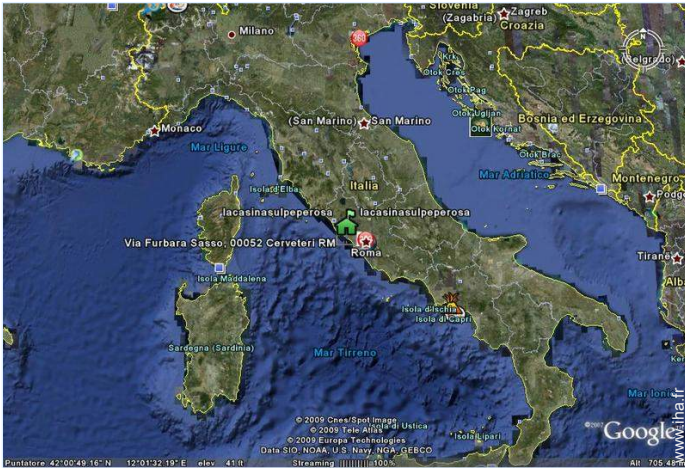

Environnement

- **Site :**
 - Mer/océan 3km
 - Plage de sable 3km
 - Plage de galets 7,5km
 - Court de tennis public 1km
 - Parcours de golf 18 trous 20km
 - Spot de windsurf 4km
 - Spot de surf 4km
 - Lac 15km
 - Cale de mise à l'eau pour bateau 10km
- **Commodités :**
 - Centre village 100m
 - Centre ville 5km
 - Arrêt/station de bus 1km
 - Station de métro 4km
 - Liaison bus plage 50m
 - Location de voiture 5km
 - Location de bateau 7,5km
 - Boulangerie <50m
 - Petits commerces <50m
 - Super marché 100m
 - Poste 3km
 - Banque 4km
 - Pharmacie 100m

antiquité & brocante

à proximité

à proximité

à proximité

Plan d'accès

Localisation & Accès

Coordonnées GPS en degrés, minutes, secondes: Latitude 42°0'49.17"N - Longitude 12°1'32.19"E (Hébergement)

Adresse

→ via furbara sasso 72 sp 2c
00052 Cerveteri

• Autoroute (sortie) cerveteri

→ Rome, Province de Rome, Latium (Lazio), Italie
→ Distance : 40km
→ Temps : 30'

• Aéroport Rome Fiumicino

→ Rome, Province de Rome, Latium (Lazio), Italie
→ Distance : 30km
→ Temps : 20'

• Gare maritime Civitavecchia

→ Civitavecchia, Province de Rome, Latium (Lazio), Italie
→ Distance : 26km
→ Temps : 20'

- Rome : Distance : 40km
- Bracciano : Distance : 15km
- Fregene : Distance : 23km