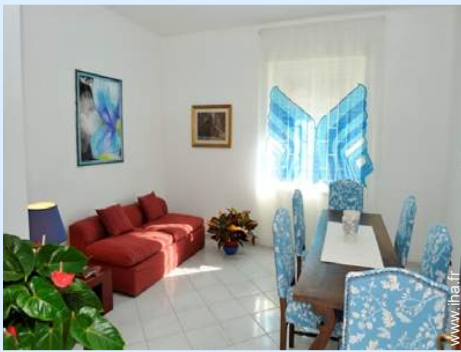

Location de vacances

Appartement au rez-de-chaussée, entrée individuelle, dans un(e) Maison de Charme de plain-pied

- Vue : mer/océan
- Cadre : urbain

Les plus

- Parking :
  Parking non couvert : sur le terrain