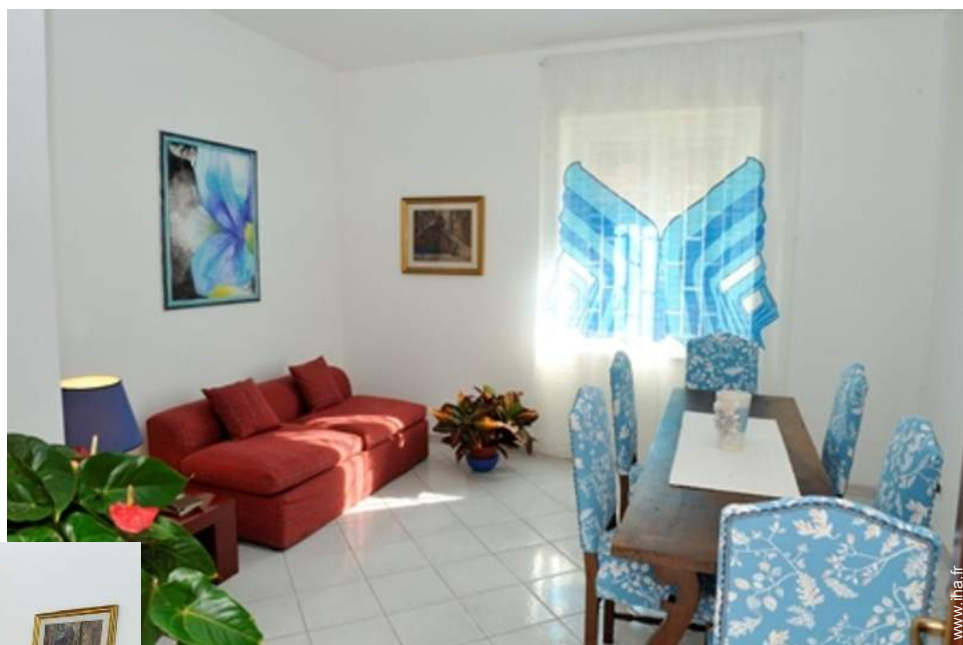

Location de vacances Littoral Romain "Aroma di Mare"

Appartement au rez-de-chaussée,
entrée individuelle, dans un(e) Maison
de Charme de plain-pied

Cadre : urbain

Capacité : 5 personne(s)

Chambre(s) : 2

Lido di Ostia - Province de Rome - Latium (Lazio)

Attraits et détente

Intérieur

- **Capacité d'accueil :**
5 personne(s)
- **Superficie habitable :**
70m²
- **Agencement intérieur :**
2 chambre(s)
- **Couchage - lit(s) :**
1 lit(s) double(s), 2 lit(s) simple(s), 1 lit(s) bébé, 1 lit(s) de camp
- **Confort :**
T.V., sèche-cheveux, chauffage central
- **Equipement ménager :**
Vaisselle/couverts, ustensiles et batterie de cuisine, cafetière, bouilloire électrique, grille-pain, four, micro-ondes, réfrigérateur, congélateur, lave-linge