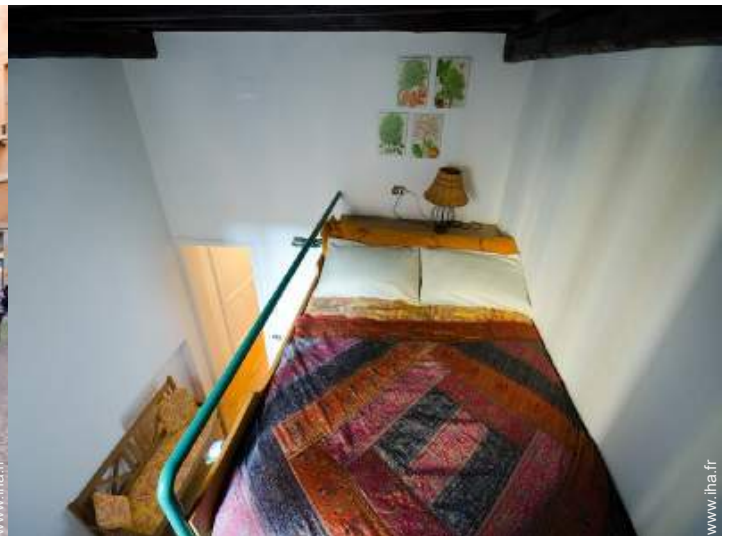

lit(s) double(s)