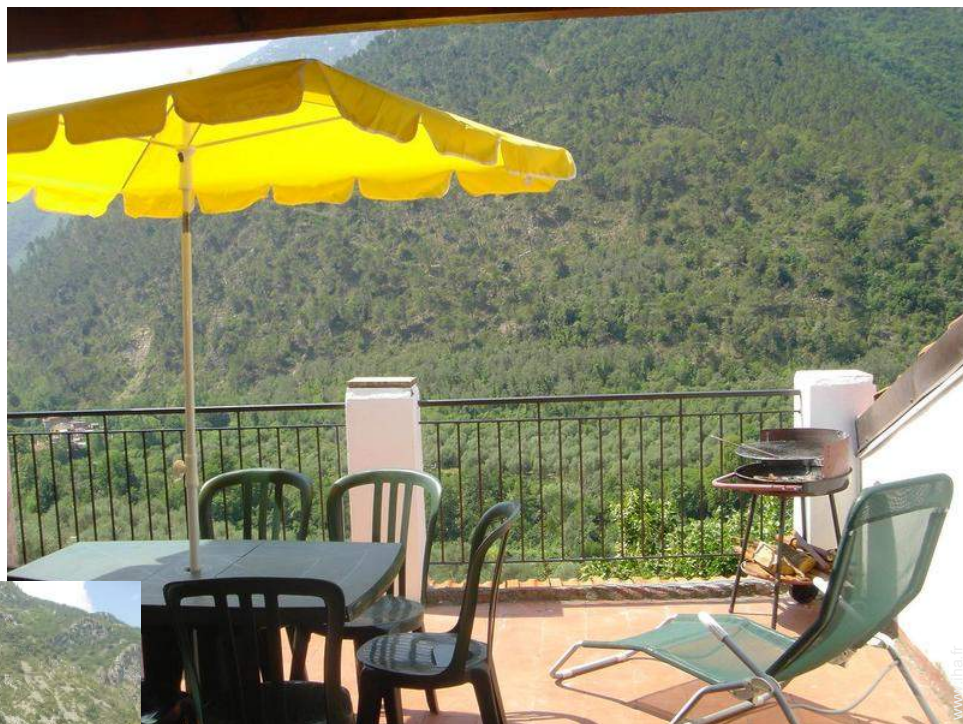

Location de vacances Riviera dei Fiori "Casa Mia"