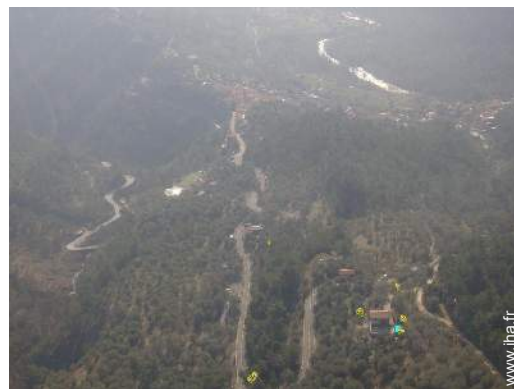

chambre

chambre enfant

Album photos - 3

Environnement

Localisation & Accès

Coordonnées GPS en degrés, minutes, secondes: Latitude 43°52'47.496"N - Longitude 7°30'48.204"E ([Ville](#))

Adresse

→ via Serro 5
18030 Olivetta San Michele