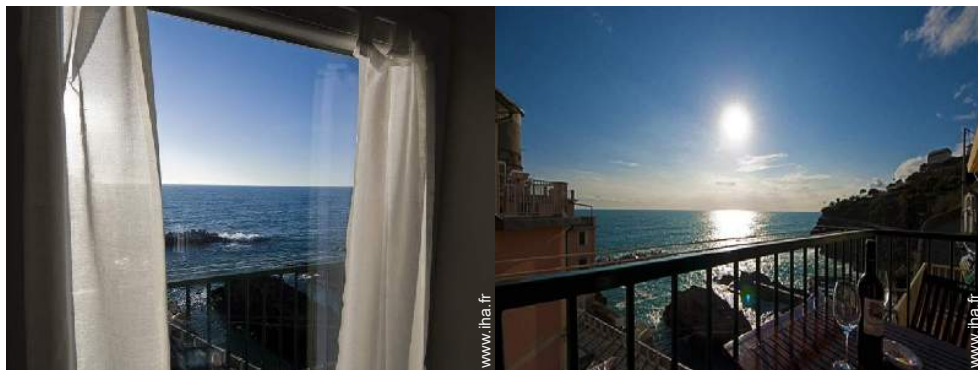

Maison Typique, individuel(le), de 3 étages, entrée individuelle, dans un(e) Propriété

- **Idéal pour famille, couple**
- **Vue** : panoramique, dégagée, sans vis à vis, mer/océan, place, coucher de soleil exceptionnel
- **Cadre** : marin, paradisiaque
- **Exposition** : Sud-ouest

• Encadrement :

Ecole de plongée

• Attraites et détente :

Bar/pub, restaurant, parc marin, réserve naturelle, site historique, boutique d'artisanat, cave et dégustation de vin

Environnement

• Site :

- Mer/océan <50m
- Plage de sable 3km
- Plage de galets 3km
- Plage de rocher <50m
- Calanque, crique <50m
- Falaise <50m
- Forêt 2km
- Port de plaisance <50m
- Via ferrata 200m

salle(s) de douche

salle(s) de douche

vue mer

vue depuis le balcon

vue depuis le balcon

vue sur mer

vue sur coucher de soleil

panorama