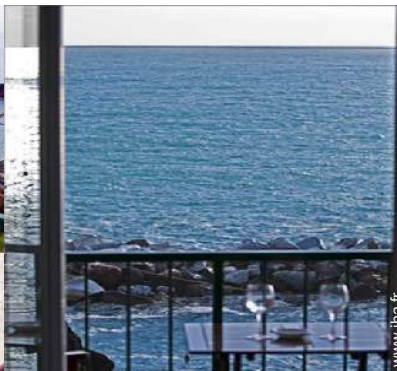

vue depuis le balcon