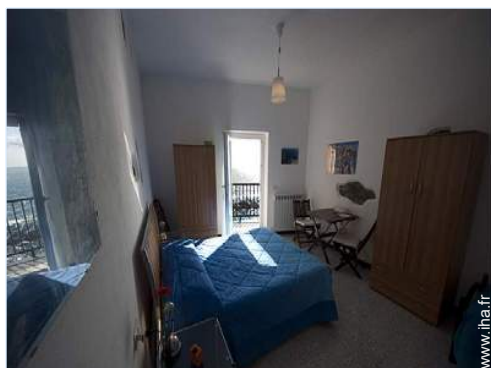

• Commodités :

- Centre village 50m
- Arrêt/station de bus 200m
- Boulangerie 200m
- Petits commerces <50m
- Poste 300m
- Pharmacie 300m

grande chambre

Intérieur

- **Capacité d'accueil :**
4 personne(s) - 4 adultes
- **Superficie habitable :**
50m²
- **Agencement intérieur :**
3 pièce(s), 2 chambre(s), 1 salle(s) de douche, 1 WC, séjour 20m², coin cuisine, coin repas, coin du feu, salon télévision
- **Couchage - lit(s) :**
1 lit(s) double(s), 2 lit(s) simple(s)
- **Confort :**
T.V., prise antenne t.v., armoire, sèche-cheveux, ventilateur d'appoint, chauffage central
- **Equipement ménager :**
Vaisselle/couverts, ustensiles et batterie de cuisine, cafetière, presse-agrumes, cuisinière à gaz, four, réfrigérateur, congélateur, lave-linge