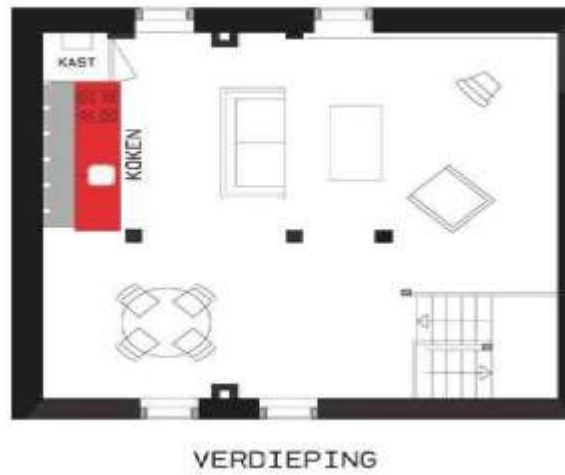

- **Capacité d'accueil :**
2 personne(s) - 2 adultes
- **Superficie habitable :**
100m²
- **Agencement intérieur :**
2 pièce(s), 1 chambre(s), salle(s) de douche, 1 WC, séjour 50m², coin cuisine, coin repas
- **Couchage - lit(s) :**
2 lit(s) simple(s)
- **Confort :**
T.V., magnétoscope, lecteur DVD, penderie, douche massante, chauffage central, double-vitrage, alarme vol
- **Equipement ménager :**
Vaisselle/couverts, ustensiles et batterie de cuisine, cafetière, grille-pain, plaques de cuisson, four, micro-ondes, hotte aspirante, réfrigérateur, congélateur, lave-linge, sèche-linge, aspirateur, fer à repasser, planche à repasser

la maison

Plan d'agencement

Album photos - 1

coin repas

séjour

coin cuisine

chambre

aménagement intérieur