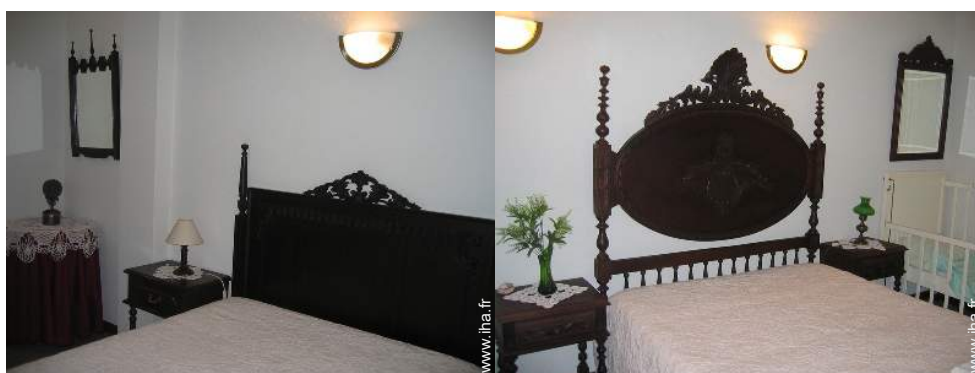

Album photos - 3