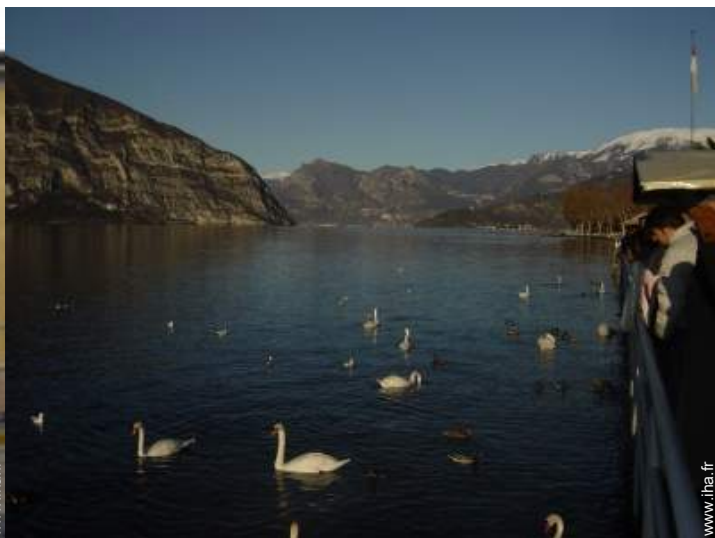

Album photos - 1

panorama