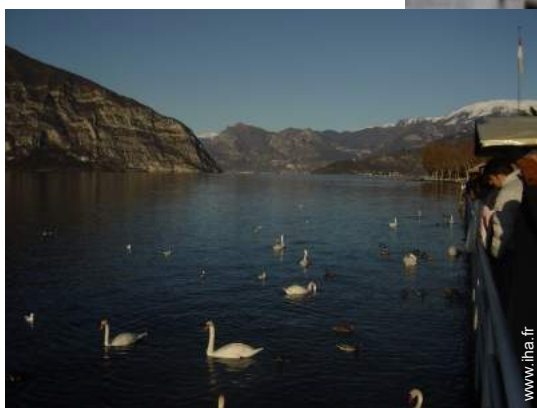

Location de vacances Lac d'Iseo Appartement

Appartement au 3ème étage, entrée commune, dans un(e) Palais de 3 étages

Cadre : lacustre, agréable

Capacité : 4 personne(s)

Chambre(s) : 2

Pièce(s) : 3

Iseo - Province de Brescia (BS) - Lombardie

Culture

Loisirs

- **Loisirs à moins de 20 km / 12 miles :**

Baignade, plongée avec tuba, plongée sous-marine, ski nautique, voile, canoë-kayak, golf, tennis, chemin de promenade, sentier côtier/forestier, randonnée, escalade, varappe, cerf-volant, parapente, excursion en bateau, pêche, pêche à la ligne