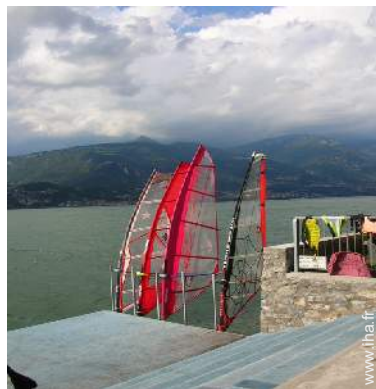

- **Idéal pour famille, sportif(s)**
- **Vue :** panoramique, montagne, piscine, jardin/parc, lac, coucher de soleil exceptionnel
- **Cadre :** luxuriant, serein
- **Exposition :** Sud-ouest

Les plus

- **Piscine :**
Piscine privée, rectangulaire (longueur 7,50m, largeur 3,50m), accès par escalier (ouverte du '30 juin' au '20 septembre')
- **Parking :**
Parking non couvert : sur le terrain
- **Equipements bébé :**
Chaise bébé

vue de la propriété

Environnement & localisation

Loisirs

- **Loisirs à moins de 20 km / 12 miles :**
Ski alpin, plongée avec tuba, ski nautique, planche à voile, voile, centre équitation, randonnée
- **Encadrement :**
Ecole de ski, école de voile, école d'équitation
- **Attraits et détente :**
Discothèque, restaurant, réserve naturelle, site historique, thermes

la maison

Album photos - 1

vue sur lac

vue depuis la chambre

vue de la propriété

vue de la propriété

la maison

Album photos - 2

chambre

grande chambre

spot de windsurf

loisirs nautiques à proximité

loisirs nautiques à proximité

loisirs d'hiver à proximité

randonnée

Localisation & Accès