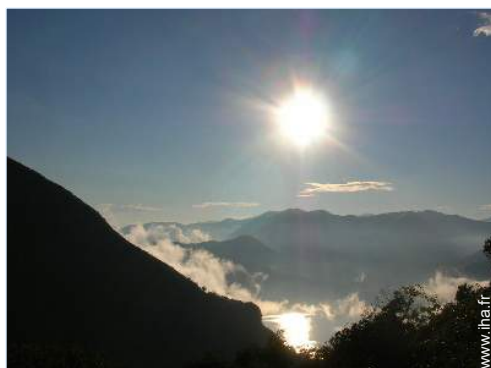

vue de la propriété

Extérieur

- **Superficie du terrain :**
  5000m²
- **Installation extérieure :**
  Terrasse 20m², belvédère
- **Cadre extérieur :**
  Cour privée, jardin, bassin, fontaine
- **Equipements extérieurs :**
  Barbecue, table(s) de jardin, chaise(s) de jardin, parasol, transat(s), hamac(s), douche extérieure