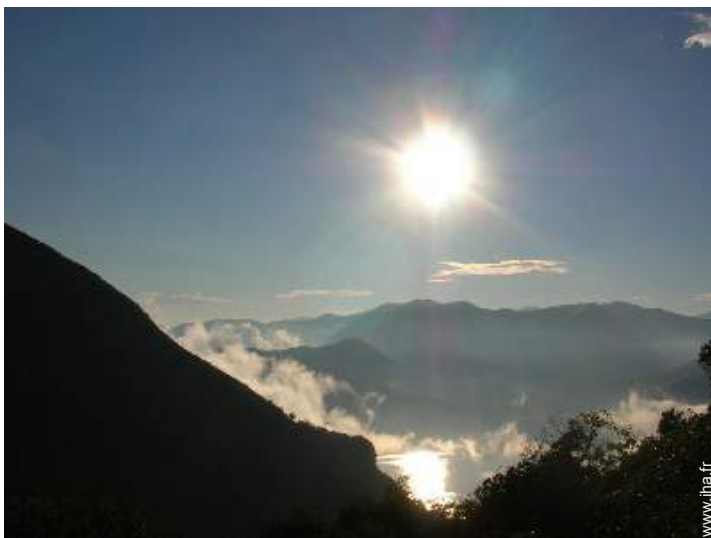

- **Idéal pour famille, sportif(s)**
- **Vue :** panoramique, montagne, piscine, jardin/parc, lac, coucher de soleil exceptionnel
- **Cadre :** luxuriant, serein
- **Exposition :** Sud-ouest

Les plus

- **Piscine :**
Piscine privée, rectangulaire (longueur 7,50m, largeur 3,50m), accès par escalier (ouverte du '30 juin' au '20 septembre')
- **Parking :**
Parking non couvert : sur le terrain
- **Equipements bébé :**
Chaise bébé

la maison

Album photos - 1

vue sur lac

vue depuis la chambre

vue de la propriété

vue de la propriété

la maison

Album photos - 2

chambre

grande chambre

spot de windsurf

loisirs nautiques à proximité

loisirs nautiques à proximité

loisirs d'hiver à proximité

randonnée

Localisation & Accès