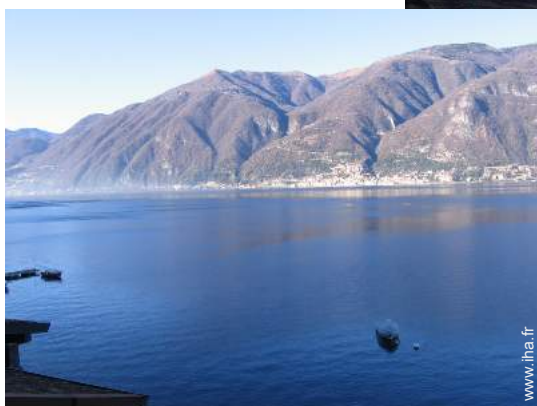

Location de vacances Lac de Côme "Residenza El Sass"

Appartement au 2ème étage, entrée commune, dans un(e) Demeure de 2 étages

Cadre : lacustre, romantique

Capacité : 4 personne(s)

Chambre(s) : 1

Pièce(s) : 2

- **Idéal pour tout public, couple avec bébé**
- **Vue** : panoramique, sans vis à vis, montagne, lac, coucher de soleil exceptionnel
- **Cadre** : lacustre, romantique
- **Exposition** : Sud-ouest

Les plus