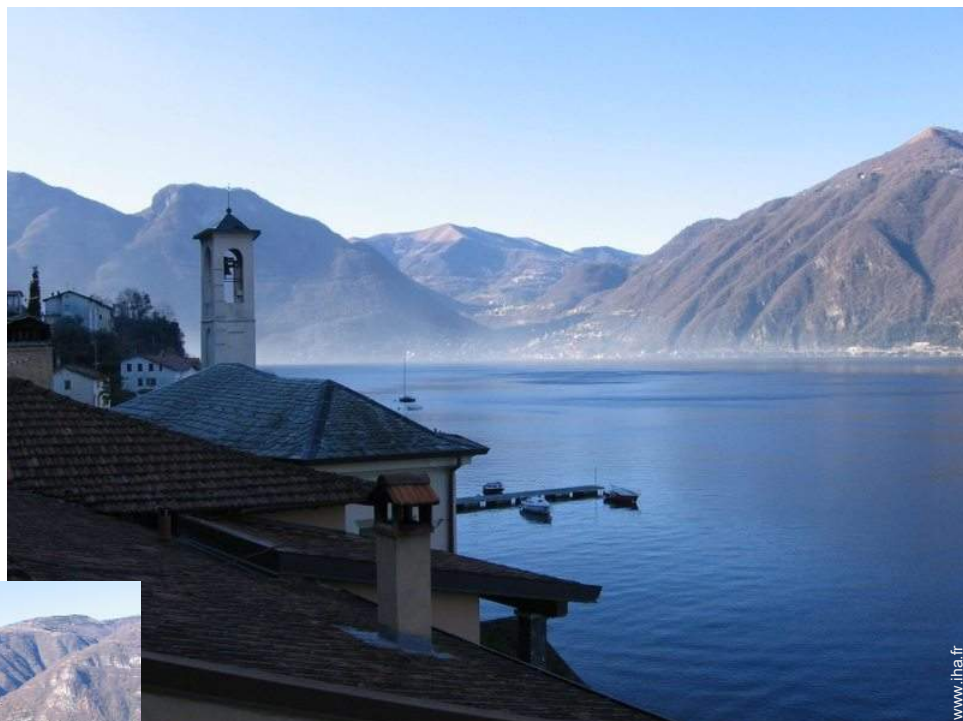

Location de vacances Lac de Côme "Residenza El Sass"

Appartement au 2ème étage, entrée commune, dans un(e) Demeure de 2 étages

Cadre : lacustre, romantique

Capacité : 4 personne(s)

Chambre(s) : 1

Pièce(s) : 2

Lezzeno - Province de Côme (CO) - Lombardie

Italie

N° annonce 68440

www.iha.fr

Internet
Holiday
Ads

Internet
Holiday
Ads

Location de vacances

Appartement au 2ème étage, entrée commune, dans un(e) Demeure de 2 étages

- **Idéal pour tout public, couple avec bébé**
- **Vue** : panoramique, sans vis à vis, montagne, lac, coucher de soleil exceptionnel
- **Cadre** : lacustre, romantique
- **Exposition** : Sud-ouest

Les plus