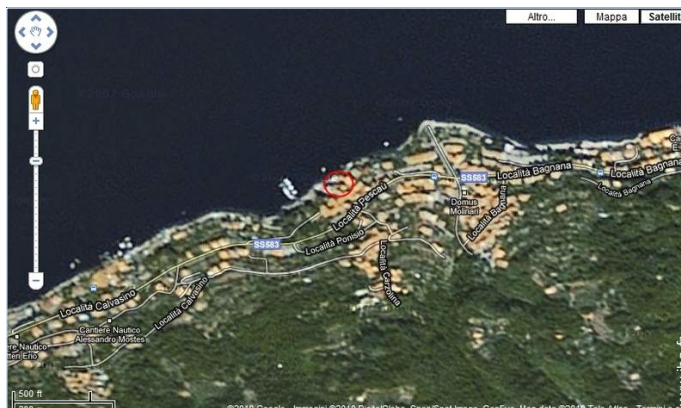

Plan d'accès

Localisation & Accès

Coordonnées GPS en degrés, minutes, secondes: Latitude 45°56'45.96"N - Longitude 9°11'24"E (Hébergement)

Adresse

→ Frazione Pescù 42/a
22025 Lezzeno

● Gare routière (bus) Pescaù

→ Lezzeno, Province de Côme, Lombardie, Italie
→ Distance : 100m

● Aéroport Bergamo Orio al serio

→ Milan, Province de Milan, Lombardie, Italie
→ Distance : 50km
→ Temps : 10'

● Bellagio : Distance : 4km