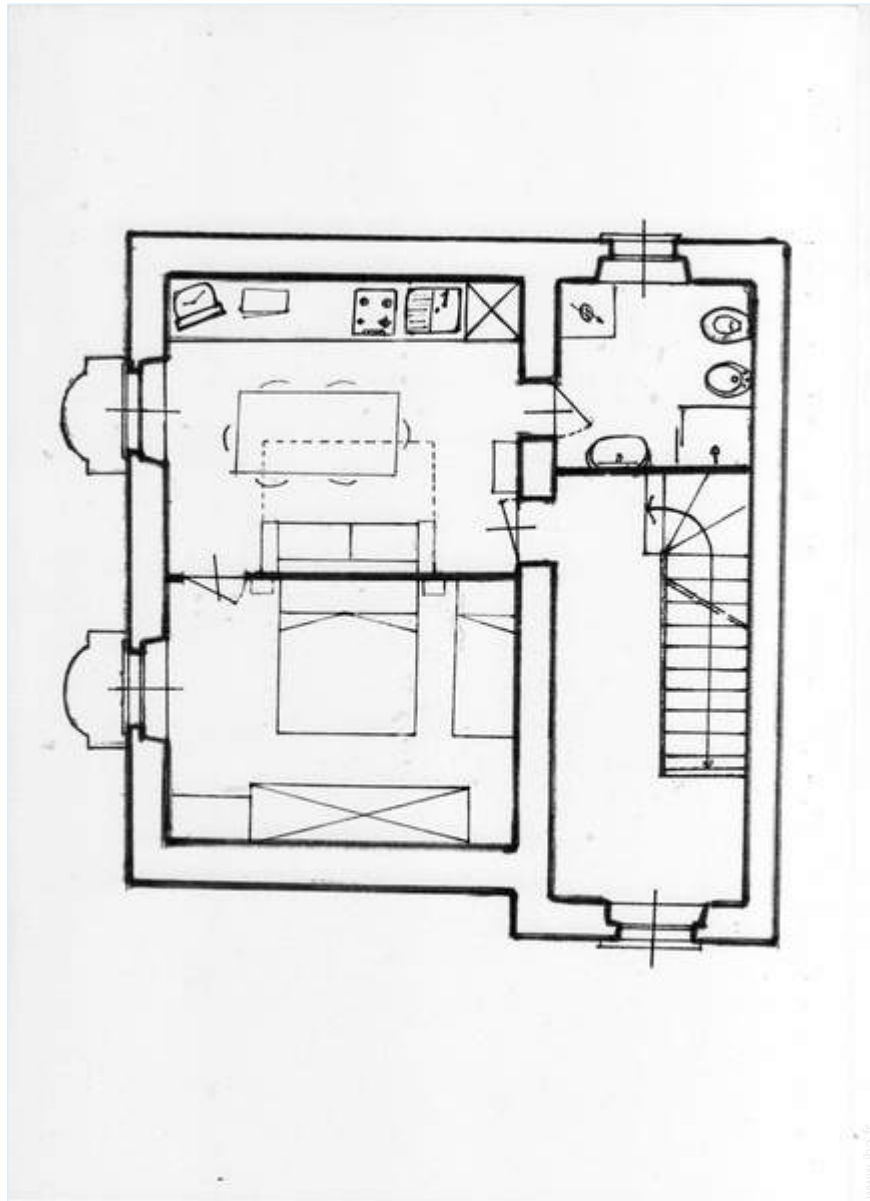

Plan d'agencement