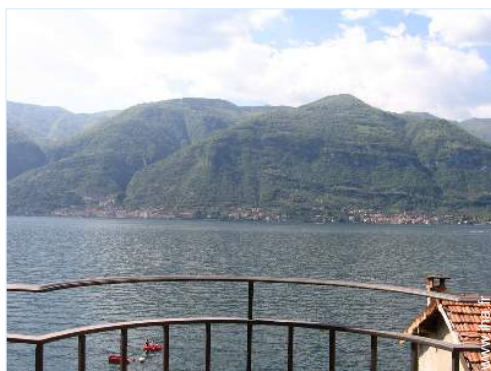

vue depuis l'appartement

Environnement & localisation

Montagne

Pêche

Loisirs

- **Loisirs à moins de 20 km / 12 miles :**

Ski alpin, baignade, plongée avec tuba, plongée sous-marine, bouée tractée, ski nautique, kite surf, golf, tennis, centre équitation, chemin de promenade, sentier côtier/forestier, randonnée, varappe, VTT (itinéraire circuit), excursion en bateau, balade à cheval, basket-ball, volley ball, chasse, pêche, pêche à la ligne, pêche sous-marine, terrain de pétanque

- **Attraits et détente :**

Bar/pub, discothèque, restaurant, cinéma, parc et jardin, site historique, musée, festival, boutique d'artisanat, cave et dégustation de vin

Environnement

- **Site :**

- Pistes de ski 20km
- Remontées mécaniques 20km
- Plage de sable <50m
- Plage de galets <50m
- Calanque, crique 10km
- Court de tennis public 1km
- Parcours de golf 9 trous 15km
- Base nautique 1km
- Rivière 5km
- Lac <50m
- Forêt 1km
- Massif montagneux 2km
- Cale de mise à l'eau pour bateau 200m
- Cale de mise à l'eau pour jet-ski 200m
- Via ferrata 30km

- **Commodités :**

- Garderie 1km
- Centre village 1km
- Centre ville 1km
- Arrêt/station de bus 200m
- Location de bateau 1km
- Boulangerie 200m
- Petits commerces 10km
- Super marché 10km
- Boutiques de luxe et marques 10km
- Salon de coiffure 1km
- Poste 1km
- Banque 1km
- Pharmacie 1km
- Médecin 1km
- Infirmière 1km
- Hôpital 30km
- Dispensaire 7,5km