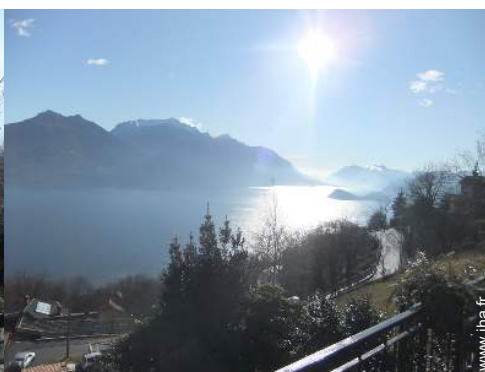

Environnement