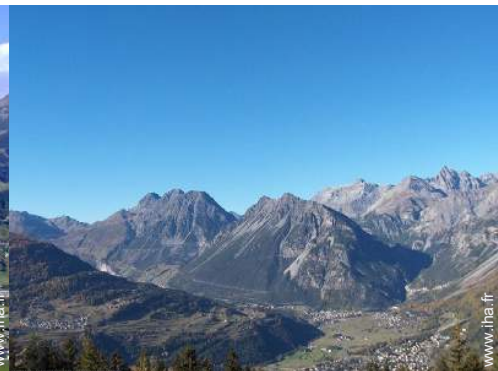

Automne

Plan d'accès

Localisation & Accès

Coordonnées GPS en degrés, minutes, secondes: Latitude 46°27'58.1"N - Longitude 10°22'12.06"E (Hébergement)

Adresse

→ via Milano
23032 Bormio

● **Aéroport Milan Malpensa**