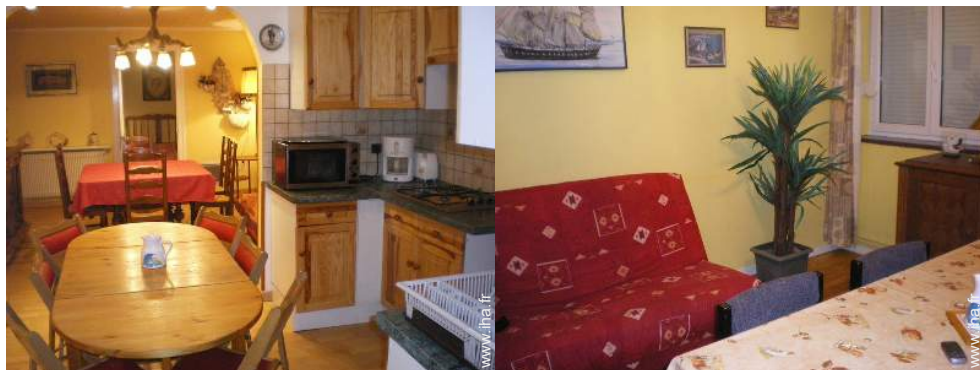

Album photos - 3