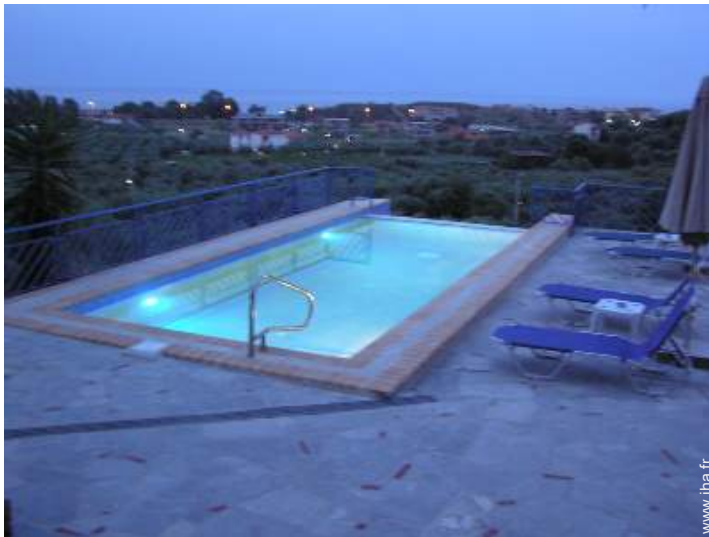

Album photos - 1

Piscine

N° annonce 44825

www.ihf.fr

Internet
Holiday
Ads

Internet
Holiday
Ads