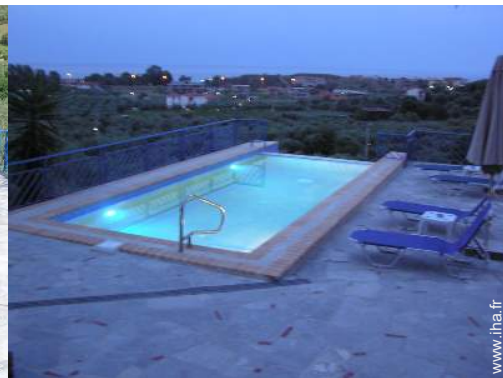

Piscine

Conditions de réservations

• Réservation

→ Versement à la réservation :
50% du montant de la location
→ Versement du solde :
à la remise des clefs

• Location

→ Charges comprises
→ Taxe de séjours incluse
→ Forfait ménage départ inclus

[► Réserver](#)

[► Contacter le propriétaire](#)

Modes de paiement acceptés

• Virement bancaire • PayPal • Espèces

Contactez directement les propriétaires

www.ihaf.fr
N° annonce
44825
>> Réserver <<

Contact

Nom	M. MELEKOS Isidoros SARTIVISTA
Adresse	P.O. Box 131
Ville	63072 SARTI HALKIDIKI
Pays	Grèce
Tél. Fixe	+30 2375094651 (Grèce) De 08:00 AM à 10:00 PM (GMT/UTC +02:00)
Tél. Mobile	+30 6947688402 (Grèce)

Langues parlées