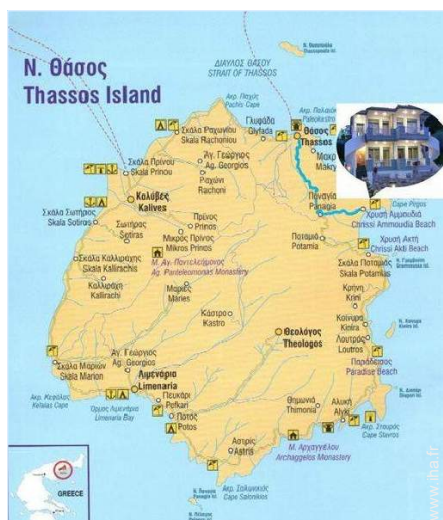

Général

Général

Plan d'accès

Localisation & Accès

Coordonnées GPS en degrés, minutes, secondes: Latitude 40°43'55"N - Longitude 24°45'41"E (Hébergement)

Adresse

→ ΣΚΑΛΑ ΠΑΝΑΓΙΑ ΘΑΣΟΥ
640 04 Chrisi Ammoudia

- Thasos : Distance : 12km