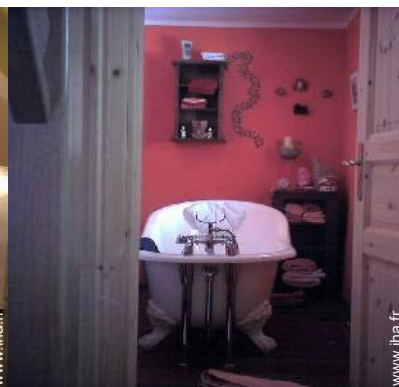

vue de la propriété

la maison

la maison

Intérieur

- **Capacité d'accueil :**
4 personne(s)
- **Superficie habitable :**
70m²
- **Agencement intérieur :**
2 chambre(s), cabine nuit, salle(s) de bain, WC, séjour, coin cuisine, coin repas, coin du feu
- **Couchage - lit(s) :**
1 lit(s) double(s), 1 canapé-lit(s) 2 pers, 1 lit (s) futon 1pers
- **Confort :**
Cheminée, T.V., chaine hifi, magnétoscope, lecteur DVD, téléphone, câble/satellite, wifi (accès internet sans fil), armoire, radio-réveil, sèche-cheveux, sèche-serviettes chauffant, moustiquaire aux fenêtres, chauffage central, fenêtre de toit, rideaux, stores
- **Equipement ménager :**
Vaisselle/couverts, ustensiles et batterie de cuisine, cafetière, machine à café électrique, machine à café espresso, bouilloire électrique, grille-pain, robot ménager, cuisinière à gaz, micro-ondes, réfrigérateur, congélateur, lave-linge, aspirateur, fer à repasser, planche à repasser

cuisine

coin repas

coin repas

séjour

salle(s) de bain

chambre principale

salle(s) de bain

Localisation & Accès