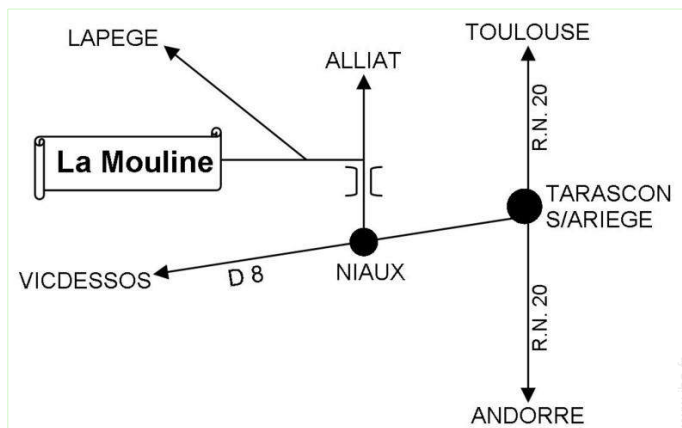

Plan d'accès

Localisation & Accès

Coordonnées GPS en degrés, minutes, secondes: Latitude 42°48'25"N - Longitude 1°35'21"E ([Hébergement](#))

Adresse

→ La Mouline
09400 Alliat

- Tarascon sur Ariège : Distance : 5km
- Ax les Thermes : Distance : 30km
- Foix : Distance : 20km