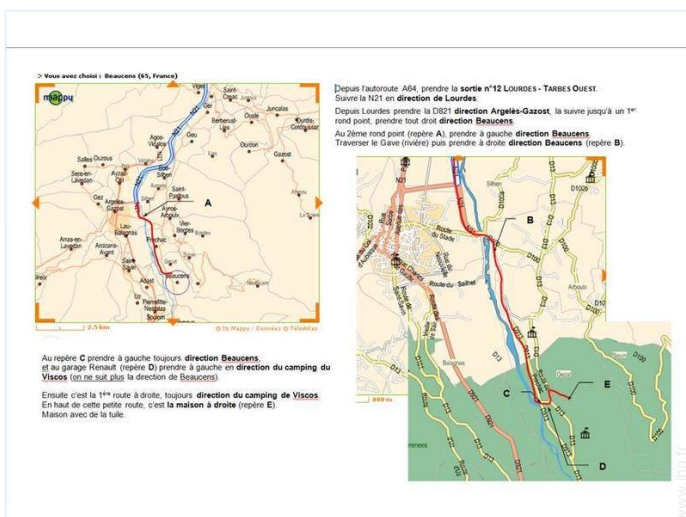

Hiver

ski de randonnée

Plan d'accès

Localisation & Accès

Coordonnées GPS en degrés, minutes, secondes: Latitude 42°58'51.8"N - Longitude 0°3'53.7"O (Hébergement)

Adresse

→ 12 route de Préchac
65400 Beaucens