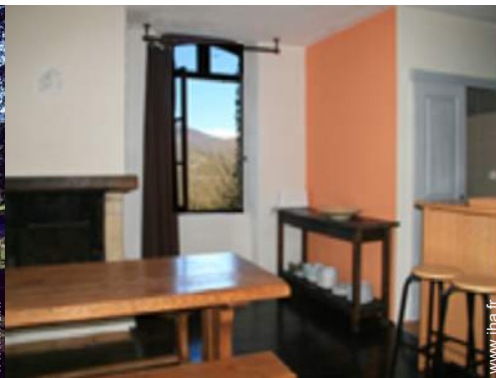

séjour

Conditions de réservations

• Réservation

- → Versement à la réservation : 30% du montant de la location
- → Versement du solde : à la remise des clefs
- → Caution demandée : 400€

• Location

- → Charges en sus
- → Taxe de séjour en sus
- → Forfait ménage départ en sus : 35€

► [Réserver](#)

► [Contacter le propriétaire](#)

Modes de paiement acceptés

- Mandat postal international
- Virement bancaire
- Chèque bancaire
- Espèces
- Chèque vacances

Contactez directement les propriétaires

www.ihf.fr
N° annonce
38831
>> [Réserver](#) <<

Contact

Nom	Mme DE BEAUCORPS Agnès & M. MARRET David
Adresse	9 avenue Henry d'Agrain
Ville	65400 ARGELÈS- GAZOST
Pays	France
Tél. Fixe	+33 (0) 5 62 41 88 35 (France)
Tél. Mobile	+33 (0) 6 88 16 65 76 (France)

Langues parlées