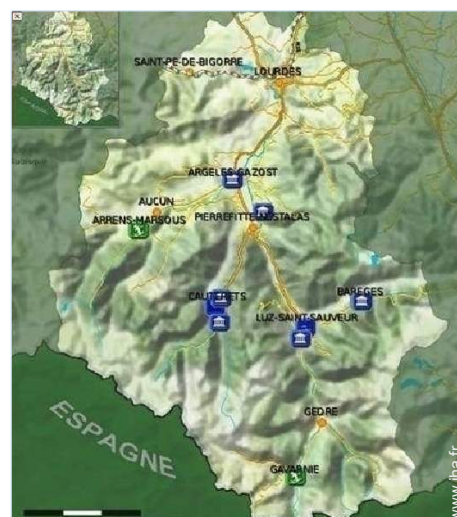

Hiver

ski de randonnée

Plan d'accès

Localisation & Accès

Coordonnées GPS en degrés, minutes, secondes: Latitude 42°58'51.8"N - Longitude 0°3'53.7"O (Hébergement)

Adresse

→ 12 route de Préchac
65400 Beaucens