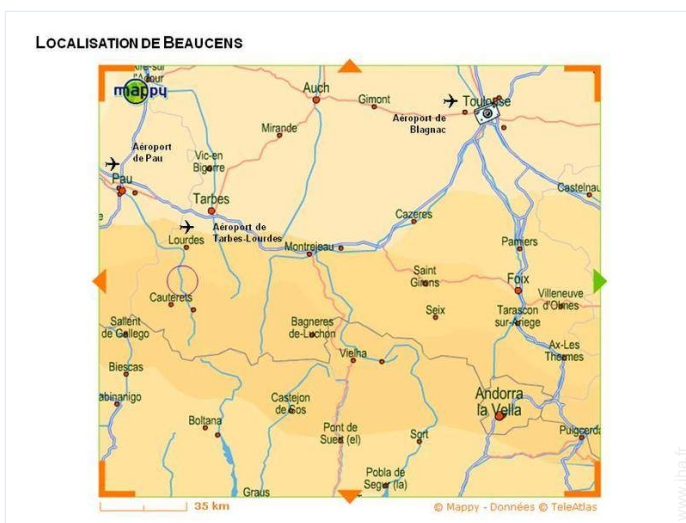

- Site :

- Pistes de ski
- Remontées mécaniques
- Piscine publique
- Cascade
- Falaise
- Rivière
- Lac
- Massif montagneux
- Via ferrata

- Commodités :

- Centre ville 7,5km
- Location de matériel de ski
- Super marché
- Poste
- Banque
- Distributeur automatique de billets
- Pharmacie
- Médecin
- Infirmière
- Hôpital

Hiver

ski de randonnée

Plan d'accès

Localisation & Accès

Coordonnées GPS en degrés, minutes, secondes: Latitude 42°58'51.8"N - Longitude 0°3'53.7"O (Hébergement)

Adresse

→ 12 route de Préchac
65400 Beaucens

● **Autoroute (sortie) sortie n°12 Tarbes Ouest**

→ Tarbes, Hautes Pyrénées, Midi Pyrénées, France
→ Distance : 33km
→ Temps : 30'

● **Gare ferroviaire Lourdes**

→ Lourdes, Hautes Pyrénées, Midi Pyrénées, France
→ Distance : 15km
→ Temps : 15'

● **Aéroport Pau Pyrénées**

→ Pau, Pyrénées Atlantiques, Aquitaine, France
→ Distance : 65km

→ Temps : 1h15'

- Lourdes : Distance : 15km
- Pau : Distance : 55km
- Toulouse : Distance : 190km

Contact

Nom	Mme DE BEAUCORPS Agnès & M. MARRET David
Adresse	9 avenue Henry d'Aggrain
Ville	65400 ARGELÈS- GAZOST
Pays	France
Tél. Fixe	+33 (0) 5 62 41 88 35 (France)
Tél. Mobile	+33 (0) 6 88 16 65 76 (France)
Langues parlées	