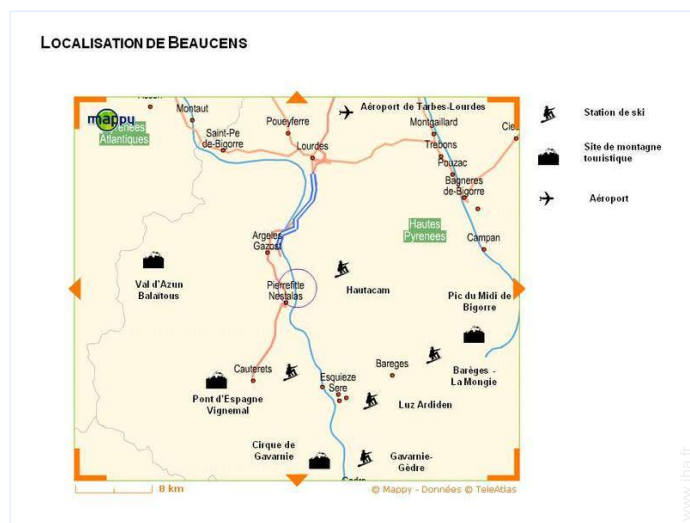

- Site :

- Pistes de ski
- Remontées mécaniques
- Piscine publique
- Cascade
- Falaise
- Rivière
- Lac
- Massif montagneux
- Via ferrata

- Commodités :

- Centre ville 7,5km
- Location de matériel de ski
- Super marché
- Poste
- Banque
- Distributeur automatique de billets
- Pharmacie
- Médecin
- Infirmière
- Hôpital

Hiver

ski de randonnée

Plan d'accès

Localisation & Accès

Coordonnées GPS en degrés, minutes, secondes: Latitude 42°58'51.8"N - Longitude 0°3'53.7"O (Hébergement)

Adresse

→ 12 route de Préchac
65400 Beaucens

● **Autoroute (sortie) sortie n°12 Tarbes Ouest**

→ Tarbes, Hautes Pyrénées, Midi Pyrénées, France
→ Distance : 33km
→ Temps : 30'

● **Gare ferroviaire Lourdes**

→ Lourdes, Hautes Pyrénées, Midi Pyrénées, France
→ Distance : 15km
→ Temps : 15'

● **Aéroport Pau Pyrénées**

→ Pau, Pyrénées Atlantiques, Aquitaine, France
→ Distance : 65km

→ Temps : 1h15'

- Lourdes : Distance : 15km
- Pau : Distance : 55km
- Toulouse : Distance : 190km

Contact

Nom	Mme DE BEAUCORPS Agnès & M. MARRET David
Adresse	9 avenue Henry d'Aggrain
Ville	65400 ARGELÈS- GAZOST
Pays	France
Tél. Fixe	+33 (0) 5 62 41 88 35 (France)
Tél. Mobile	+33 (0) 6 88 16 65 76 (France)
Langues parlées	