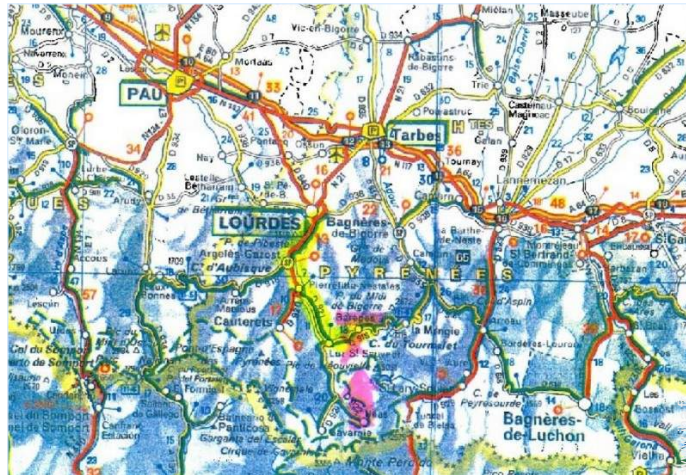

Plan d'accès

Localisation & Accès

Coordonnées GPS en degrés, minutes, secondes: Latitude 42°52'26.076"N - Longitude 0°0'11.916"O (Ville)

Adresse

→ Chemin Pastoral
Betpouey
65120 Luz Saint Sauveur

• Autoroute (sortie) soumoulou

→ Lourdes, Hautes Pyrénées, Midi Pyrénées, France
→ Distance : 60km
→ Temps : 1h

• Aéroport Pau Pyrénées

→ Pau, Pyrénées Atlantiques, Aquitaine, France
→ Distance : 70km
→ Temps : 1h

- Lourdes : Distance : 30km
- Barèges : Distance : 7,5km

Contact

Nom	Mme, M. TALLEC MENEUST Isabelle
Adresse	81 rue Georges Clémenceau
Ville	44340 BOUGUENNAIS
Pays	France
Tél. Fixe	+33 (0) 2 40 32 88 61 (France)
Tél. Mobile	+33 (0) 6 88 32 61 70 (France)

Langues parlées