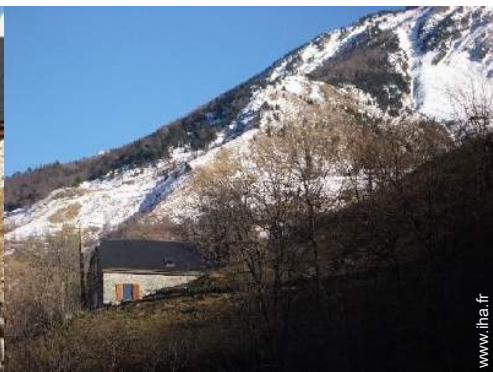

Album photos - 2